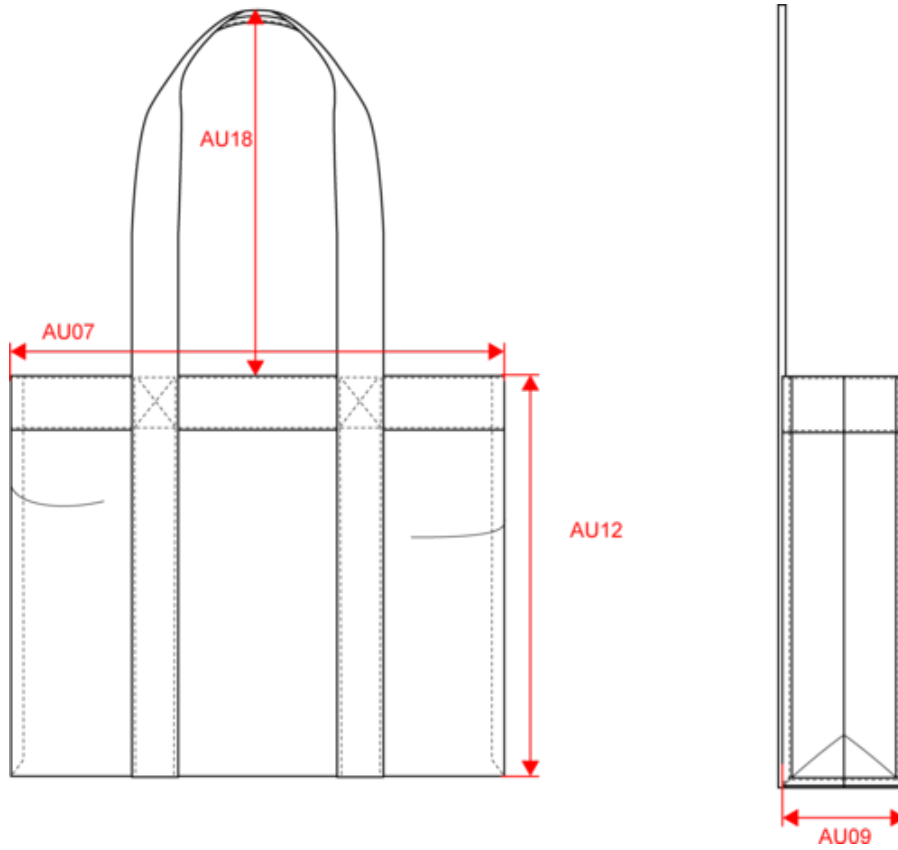

Certificaciones

Informacion adicional

Logistica

Pais de origen

Codigo de aduanas

Dimensiones

Measurements in cm	One Size
AU07 - Total width	44.00
AU09 - Depth of bottom part	22.00
AU12 - Total height	38.00
AU18 - Shoulder straps total height	30.00

Ecume

RVB : 221,211,194
Pantone C : 482C
Pantone TCX : 12-0304TCX

Hemp

RVB : 165,143,116
Pantone C : 7504C
Pantone TCX : 16-1315TCX

Logistica

1

30

Sizes	Width (cm)	Height (cm)	Length (cm)	Net weight (kg)	Gross weight (kg)	Pieces/Box	Pieces/Bundle
One Size	47.00000	32.00000	42.00000	12.00000	13.50000	30	1