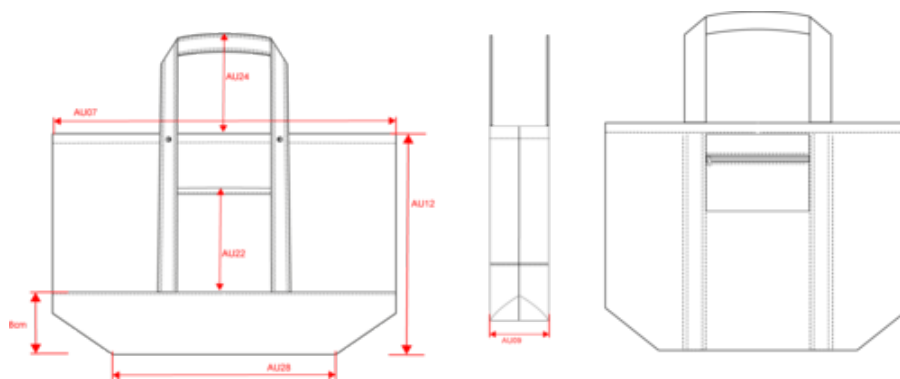

Tableau équivalence des tailles par pays en dernière page.

Certifications

Informations Complémentaires

Logistique

Pays d'origine

Code douanier

KI3214

Grand sac shopping à poche latérale

Dimensions (cm)

Mesures en cm	One Size
AU09 - Profondeur du bas	10.00
AU12 - Hauteur totale	35.00
AU28 - Largeur bas	37.00

KI3214

Grand sac shopping à poche latérale

Informations Couleurs

Washed Black

RVB : 43,39,42
Pantone C : Neutral Black
Pantone TCX : 19-4008TCX

Washed Navy

RVB : 46,54,68
Pantone C : 432C
Pantone TCX : 19-4022TCX

Washed Russet

RVB : 103,50,40
Pantone C : 175C
Pantone TCX : 19-1435TCX

Logistique

1

40

Sizes	Width (cm)	Height (cm)	Length (cm)	Net weight (kg)	Gross weight (kg)	Pieces/Box	Pieces/Bundle
One Size	37.00	15.00	50.00	11.36	12.14	40	1