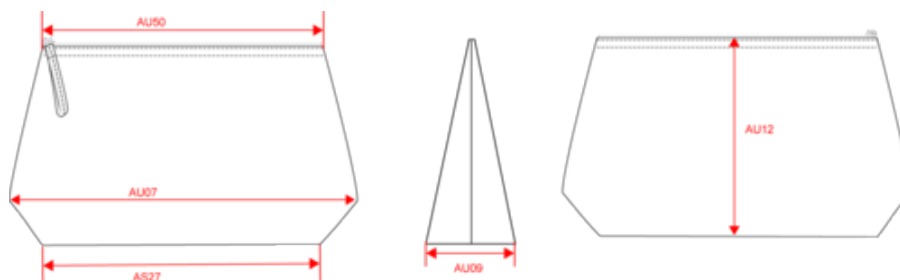

KI3210

Trousse de toilette

- S'associe avec le sac KI3209.
- Poche zippée intérieure.
- Effet délavé unique avec variations de couleurs.

100% coton. Pochette à fond plat avec fermeture à glissière. Les produits lavés sont uniques et peuvent présenter de légères variations de couleur. Peut être combiné avec le sac shopping KI3209.

Tableau équivalence des tailles par pays en dernière page.

Certifications

Informations Complémentaires

Logistique

Pays d'origine

Code douanier

KI3210

Trousse de toilette

Dimensions (cm)

Mesures en cm	One Size
AS27 - 1/2 largeur bas	25.00
AU07 - Largeur totale	30.00
AU09 - Profondeur du bas	6.00
AU12 - Hauteur totale	18.00
	25.00

KI3210

Trousse de toilette

Informations Couleurs