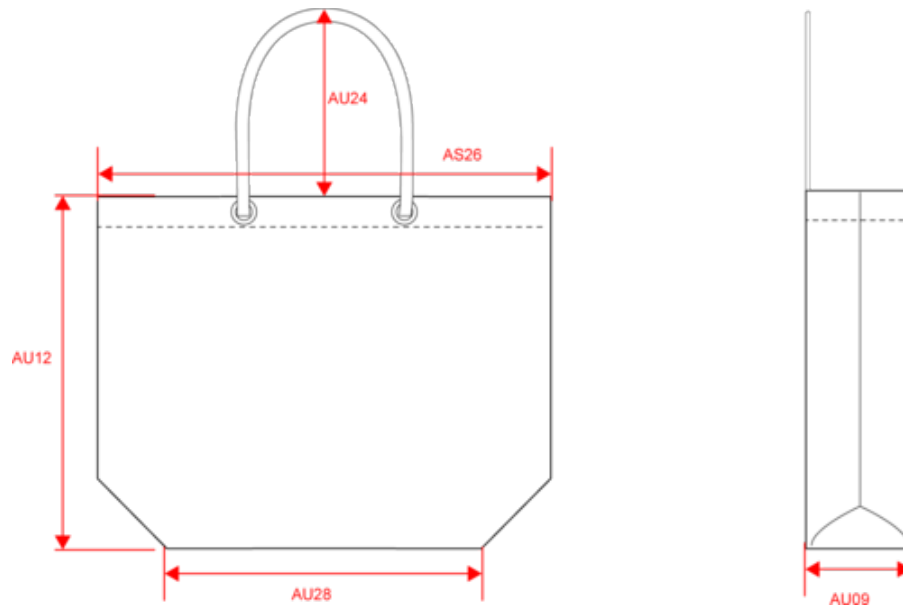

KI3209

Sac fourre-tout style marin

- Grande capacité grâce au fond plat et grand soufflet.
- Poche zippée intérieure.
- Effet délavé unique avec variations de couleurs.

100% coton. Grand sac avec de larges anses en coton. Poche intérieure de 20 x 20 cm avec fermeture éclair pour ranger les clés, portefeuille et téléphone. Grand soufflet et fond plat pour une plus grande capacité. Les produits délavés sont uniques et peuvent présenter de légères variations de couleur. Il peut être combiné avec la pochette KI3210.

Tableau équivalence des tailles par pays en dernière page.

Certifications

Informations Complémentaires

Logistique

Pays d'origine

Code douanier

KI3209

Sac fourre-tout style marin

Dimensions (cm)

Mesures en cm	One Size
AS26 - 1/2 largeur haut	53.00
AU09 - Profondeur du bas	16.50
AU12 - Hauteur totale	38.00
AU24 - Hauteur poignée	30.00
AU28 - Largeur bas	35.00

KI3209

Sac fourre-tout style marin

Logistique  1  30

Sizes	Width (cm)	Height (cm)	Length (cm)	Net weight (kg)	Gross weight (kg)	Pieces/Box	Pieces/Bundle
One Size	42.00	40.00	55.00	11.1	13.14	30	1