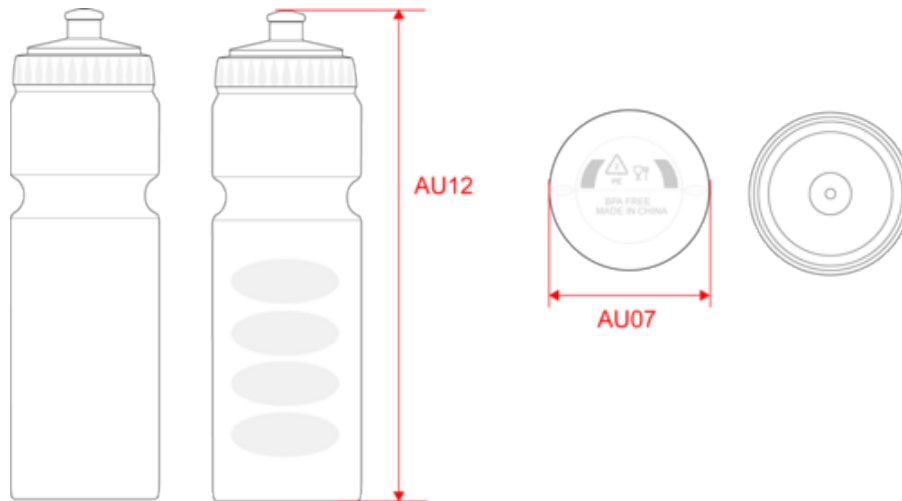

Certificaciones

Informacion adicional

Logistica

Pais de origen

CN - China

Codigo de aduanas

39233010

Black Burnt Lime Fuchsia Light Grey Red Royal Blue White Yellow

KI3120

Bidón deportivo 750 ml

Dimensiones

Measurements in cm	One Size
AU07 - Total width	7.50
AU12 - Total height	23.50

KI3120

Bidón deportivo 750 ml

Informacion colores

Black

RVB : 236,236,252
Pantone C : White
Pantone TCX : 11-0601TCX

Yellow

RVB : 254,186,36
Pantone C : 1235C
Pantone TCX : 15-0955TCX

Logistic:

10

50

Sizes	Width (cm)	Height (cm)	Length (cm)	Net weight (kg)	Gross weight (kg)	Pieces/Box	Pieces/Bundle
One Size	39.00000	27.00000	75.00000	3.00000	4.00000	50	0