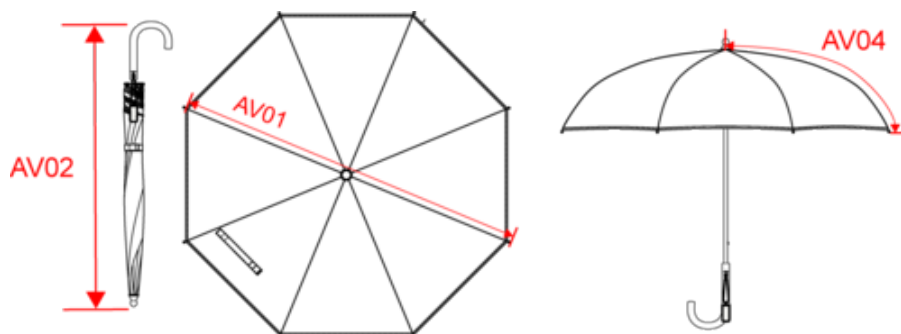

### Dimensions (cm)

Mesures en cm	One Size
AV01 - Diamètre du parapluie	85.00
AV02 - Hauteur de la tige du parapluie	66.00
AV04 - Longueur panneau du parapluie	50.00

KI2028