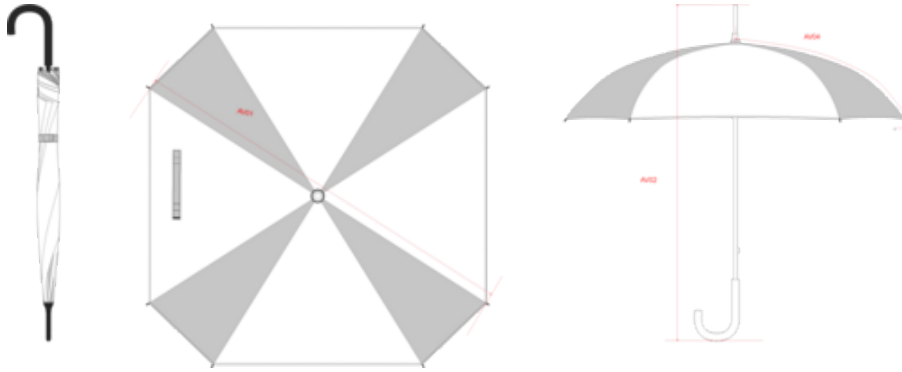

KI2023

Ombrello quadrato

- Forma quadrata originale e accattivante.
- Stecche e asta in fibra di vetro, più flessibili e resistenti.
- Apertura manuale pratica a veloce.

Ombrello quadrato da 23 "(58,5 cm), 8 pannelli, apertura manuale, telaio e asta in fibra di vetro, manico e punte in polipropilene J, tessuto in poliestere 210T.

66019920

KI2023

Ombrello quadrato

Dimensioni

Measurements in cm	One Size
AV01 - Diameter of the umbrella	105.00
AV02 - Height of the umbrella's shaft	86.00
AV04 - Length of the umbrella's ribs	58.50

KI2023