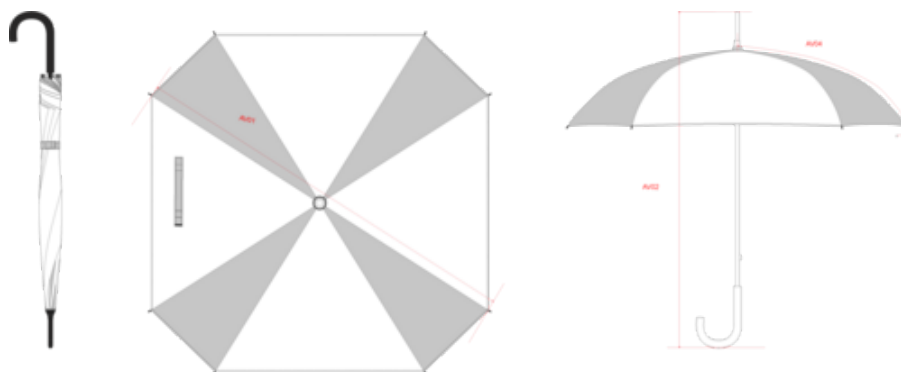

KI2023

Parapluie carré

- Forme carré originale et attractive.
- Baleines et mât en fibres de verre plus de souples et résistants.
- Ouverture manuelle pratique et rapide.

Diamètre : 105 cm. Parapluie 8 panneaux carré, ouverture manuelle, baleines et mât en fibres de verre, poignée arrondie et embouts de baleine en polypropylène, toile en polyester 210T.

66019920

KI2023

Parapluie carré

Dimensions (cm)

Mesures en cm	One Size
AV01 - Diamètre du parapluie	105.00
AV02 - Hauteur de la tige du parapluie	86.00
AV04 - Longueur panneau du parapluie	58.50

KI2023

Parapluie carré