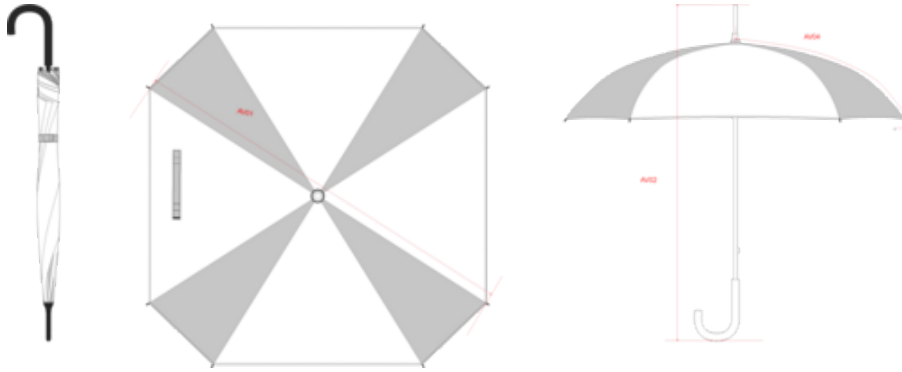

KI2023

Paraguas cuadrado

- Forma cuadrada, original y atractiva.
- Varillas y bastón de fibra de vidrio más flexibles y resistentes.
- Apertura manual, práctica y rápida.

58,5 x 8K (23") paraguas con forma cuadrada. 8 paneles. Apertura manual. Eje central y mástil de fibra de vidrio. Mango J y puntas de polipropileno. Tela de poliéster 210T.

One Size

Certificaciones

Informacion adicional

Logistica

Pais de origen

Codigo de aduanas

Dimensiones

Measurements in cm	One Size
AV01 - Diameter of the umbrella	105.00
AV02 - Height of the umbrella's shaft	86.00
AV04 - Length of the umbrella's ribs	58.50