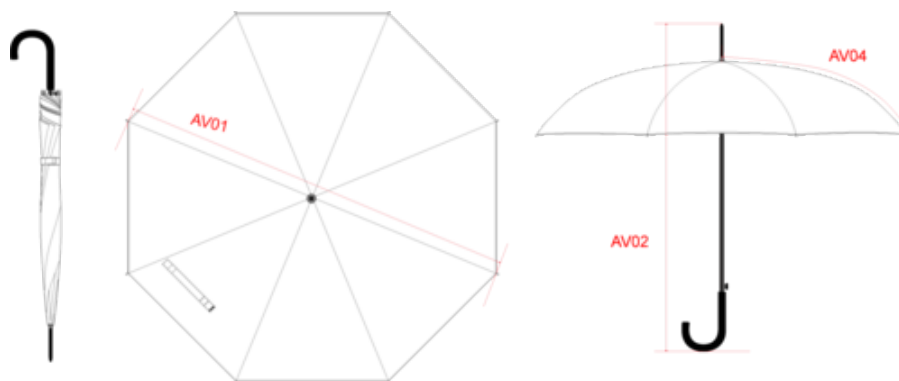

KI2021

Ombrello automatico

- Apertura a scatto veloce e pratica.
- Manico curvo arrotondato con rivestimento in gomma, per un maggior comfort.

Ombrello da 23 "(58,5 cm), apertura automatica, asta in metallo da 10 mm, telaio in fibra di vetro, pensilina in poliestere 210T, impugnatura in plastica rivestita in gomma polipropilenica con impugnatura in metallo.

66019920

KI2021

Ombrello automatico

Dimensioni

Measurements in cm	One Size
AV01 - Diameter of the umbrella	105.00
AV02 - Height of the umbrella's shaft	87.00
AV04 - Length of the umbrella's ribs	59.50

KI2021

Slate Grey

RVB : 92,92,91
Pantone C : 417C
Pantone TCX : 18-0306

White

RVB : 236,236,252
Pantone C : White
Pantone TCX : 11-0601TCX

Logistic:

10

20

Sizes	Width (cm)	Height (cm)	Length (cm)	Net weight (kg)	Gross weight (kg)	Pieces/Box	Pieces/Bundle
One Size	21.00	17.00	93.00	7.6	8.6	20	0