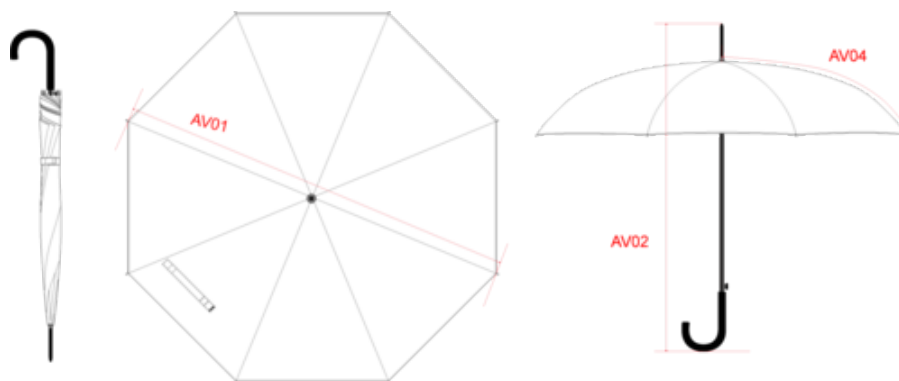

### Dimensions (cm)

Mesures en cm	One Size
AV01 - Diamètre du parapluie	105.00
AV02 - Hauteur de la tige du parapluie	87.00
AV04 - Longueur panneau du parapluie	59.50

KI2021