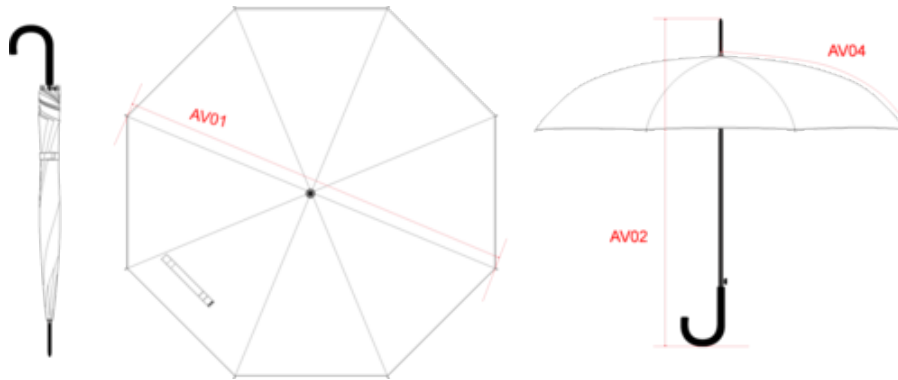

KI2021

Paraguas apertura automatica

- Apertura automática, rápida y práctica.
- Puño redondeado recubierto de goma que aporta un mayor confort.

Paraguas clásico 23" (58.5 cm). Apertura automática. Mástil en metal de 10 mm. Eje central de fibra de vidrio. Material poliéster canopy 210T. Mango J con revestimiento de caucho polipropileno. Puntas de metal.

Dimensiones

Measurements in cm	One Size
AV01 - Diameter of the umbrella	105.00
AV02 - Height of the umbrella's shaft	87.00
AV04 - Length of the umbrella's ribs	59.50

KI2021

Paraguas apertura automatica

Informacion colores