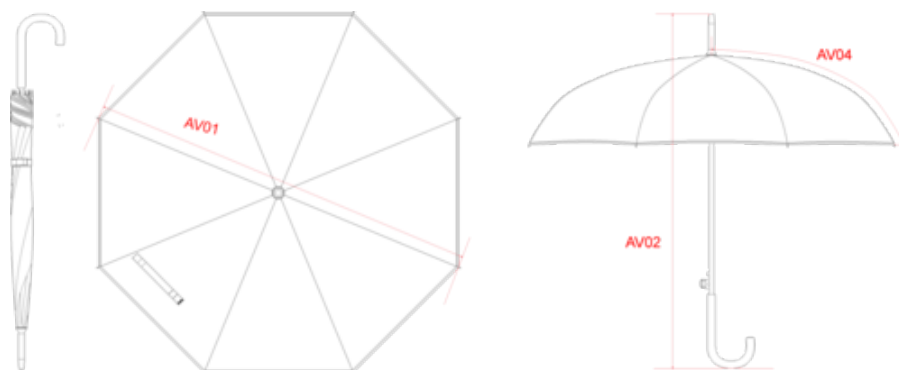

KI2020

Parapluie mât en bois

- Classique et élégant.
- Jolie poignée arrondie en bois.
- Ouverture automatique facile et rapide.

Parapluie modèle classique 23" (diamètre : 96 cm), ouverture automatique, mât en bois, baleines en métal, poignée arrondie en bois, toile 100% pongé de polyester, embouts de baleine en métal.

Pays d'origine

Code douanier

66019920

KI2020

Parapluie mât en bois

Dimensions (cm)

Mesures en cm	One Size
AV01 - Diamètre du parapluie	96.00
AV02 - Hauteur de la tige du parapluie	88.00
AV04 - Longueur panneau du parapluie	58.50