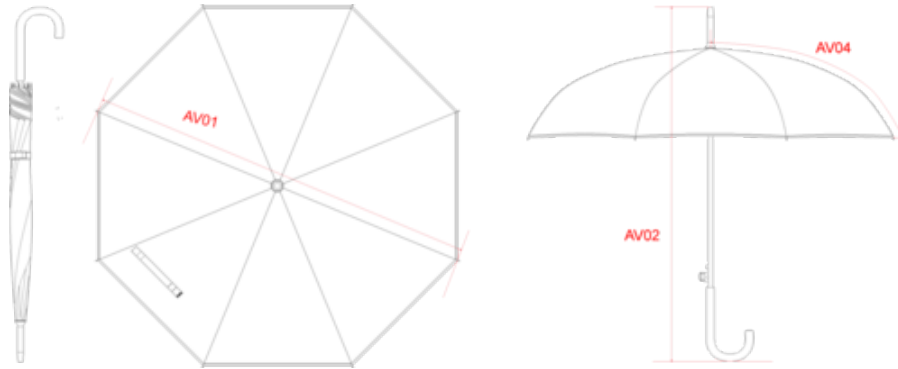

KI2020

Paraguas mastil de madera

- Clásico y elegante.
- Bonito puño redondeado de madera.
- Apertura automática, práctica y rápida.

Paraguas clásico 23" (58.5 cm), apertura automática, varillas en metal, mástil de madera, mango curvo de madera, puntas en metal.

Dimensiones

Measurements in cm	One Size
AV01 - Diameter of the umbrella	96.00
AV02 - Height of the umbrella's shaft	88.00
AV04 - Length of the umbrella's ribs	58.50

KI2020

Paraguas mastil de madera

Informacion colores