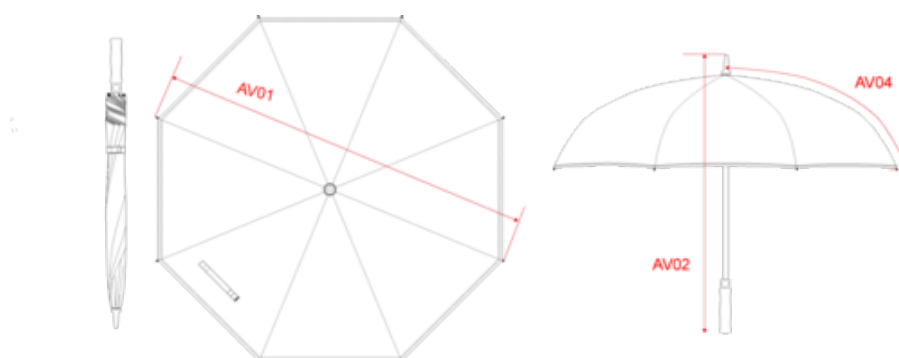

KI2018

Parapluie automatique

- Grand parapluie pour être mieux abrité.
- Ouverture automatique rapide et facile.
- Poignée et tige en couleur contrastée pour plus de visibilité.

100% polyester. Grand parapluie, type golf, (diamètre : 118 cm), à ouverture automatique. Il se compose d'un mat en métal de 14 mm, de baleines en fibres de verre, de pointes et embouts de baleine en polycarbonate colorés. La toile est en pongé de polyester. Bord des panneaux, poignée et tige en couleur contrastée.

66019920

KI2018

Parapluie automatique

Dimensions (cm)

Mesures en cm	One Size
AV01 - Diamètre du parapluie	118.00
AV02 - Hauteur de la tige du parapluie	93.00
AV04 - Longueur panneau du parapluie	68.00

KI2018