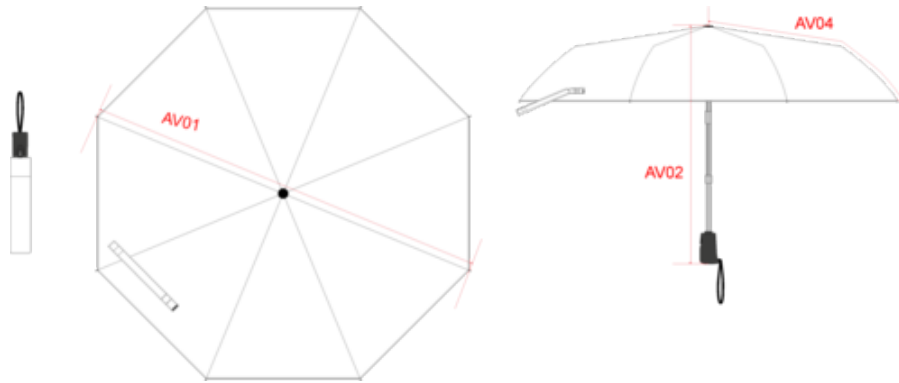

Mini paraguas 21" (54 cm) plegable en 3 secciones, apertura y cierre automático, varillas en aluminio/fibra de vidrio, mástil en metal, tela pongee, mango de goma, puntas en metal.

Certificaciones

Información adicional

Mini paraguas automático

Dimensiones

Measurements in cm	One Size
AV01 - Diameter of the umbrella	96.00
AV02 - Height of the umbrella's shaft	58.00
AV04 - Length of the umbrella's ribs	53.00

KI2011

Mini paraguas automático