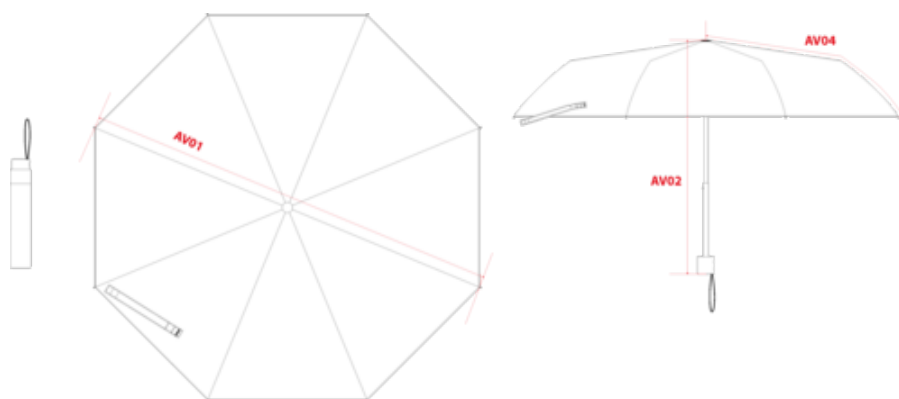

KI2010

Mini parapluie pliable

- 13 coloris disponibles.
- Format mini pliable en 3 parties, pour un transport facile.

Mini parapluie 21" (diamètre : 98 cm) pliable en 3 parties, ouverture manuelle, mât en métal, baleines en fibres de verre, poignée en polypoprylène, toile 100% pongé de polyester, embouts de baleines en métal.

CN - Chine

Code douanier

66019100

KI2010

Mini parapluie pliable

Dimensions (cm)

Mesures en cm	One Size
AV01 - Diamètre du parapluie	98.00
AV02 - Hauteur de la tige du parapluie	55.50
AV04 - Longueur panneau du parapluie	53.50