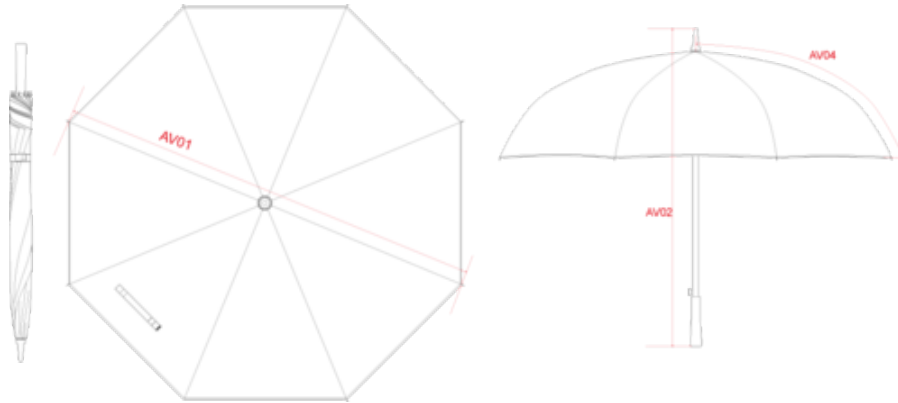

KI2008

Paraguas de golf grande

- Amplia gama de colores.
- Apertura automática fácil.
- Puño resistente y ergonómico.

Paraguas de golf de 26" (66 cm). Apertura automática. Mástil de metal negro de 14 mm de grosor. Eje central en fibra de vidrio negro. Puntas de metal. Mango de golf en policarbonato con acabado mate. Poliéster canopy 210T.

Paraguas de golf grande

Dimensiones

| Measurements in cm | One Size |
|---------------------------------------|----------|
| AV01 - Diameter of the umbrella | 119.00 |
| AV02 - Height of the umbrella's shaft | 90.50 |
| AV04 - Length of the umbrella's ribs | 68.00 |