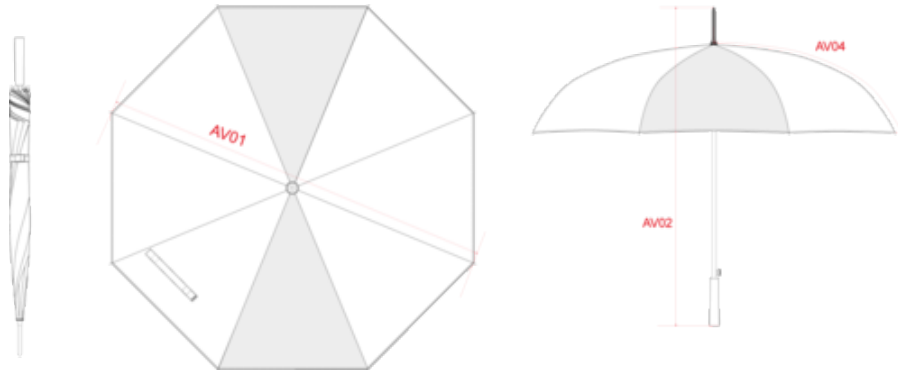

KI2007

Paraguas Golf

- Amplia gama de colores.
- Apertura automática fácil.
- Acabados cuidados.

Paraguas de golf de 23" (58,5 cm), apertura automática, bastón de metal negro de 10 mm de grosor, varillas negras en fibra de vidrio, puntas de metal, mango de golf en policarbonato con acabado mate, tela en poliéster 210T.

Certificaciones

Informacion adicional

Logistica

Pais de origen

Codigo de aduanas

KI2007

Paraguas Golf

Dimensiones