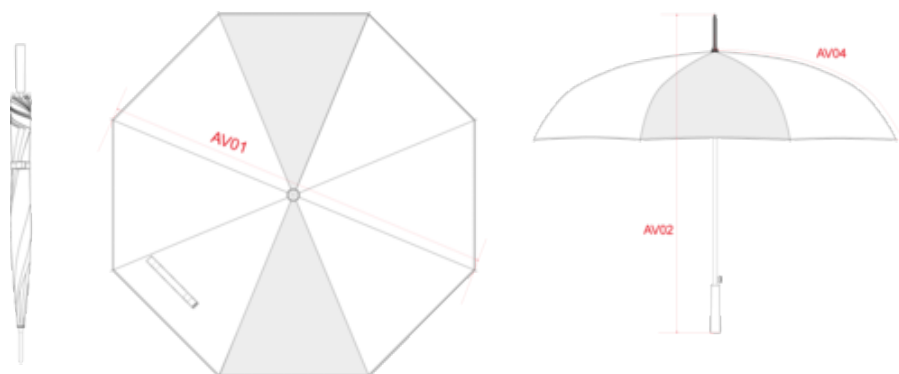

KI2007

Parapluie de golf

- Grand choix de couleurs.
- Ouverture automatique pour plus de facilité.
- Belles finitions.

Parapluie de golf 23" (diamètre : 100 cm), ouverture automatique, mât en métal noir ép. 10 mm, baleines noires en fibres de verre, embouts de baleine en métal, poignée de golf en polycarbonate finition mate, toile en polyester 210T.

CN - Chine

Code douanier

66019920

KI2007

Parapluie de golf

Dimensions (cm)

Mesures en cm	One Size
AV01 - Diamètre du parapluie	103.00
AV02 - Hauteur de la tige du parapluie	83.50
AV04 - Longueur panneau du parapluie	58.00
AV03 - Hauteur de la poignée du parapluie	14.00
AV05 - Largeur bas du panneau	38.00