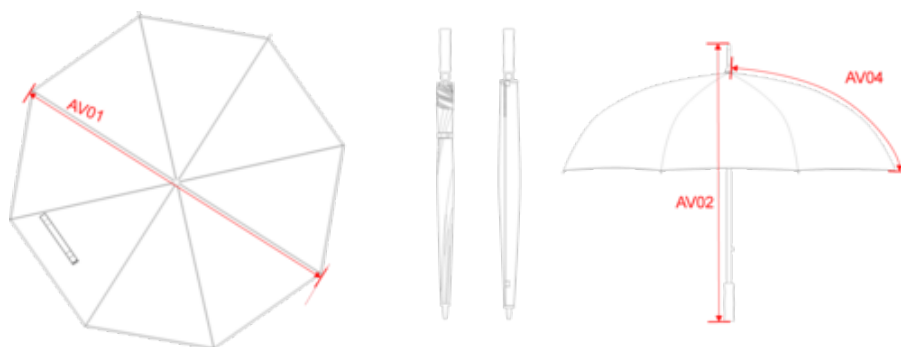

KI2006

Parapluie de golf ouverture automatique

- Original et élégant.
- Ouverture automatique pour plus de facilité.
- Housse avec fermeture par bande auto-agrippante rapide et pratique.

Parapluie de golf 27.5" / 70 cm avec ouverture automatique, diamètre : 125 cm. 8 baleines et mât en fibres de verre, toile en polyester 210T, poignée éthylène-vinyle acétate (EVA), capuchon en polypropylène, housse avec fermeture par bande auto-agrippante.

Tableau équivalence des tailles par pays en dernière page.

Certifications

Informations Complémentaires

Logistique

Pays d'origine

Code douanier

KI2006

Parapluie de golf ouverture automatique

Dimensions (cm)

Mesures en cm	One Size
AV01 - Diamètre du parapluie	125.00
AV02 - Hauteur de la tige du parapluie	95.00
AV04 - Longueur panneau du parapluie	73.00

KI2006

Parapluie de golf ouverture automatique