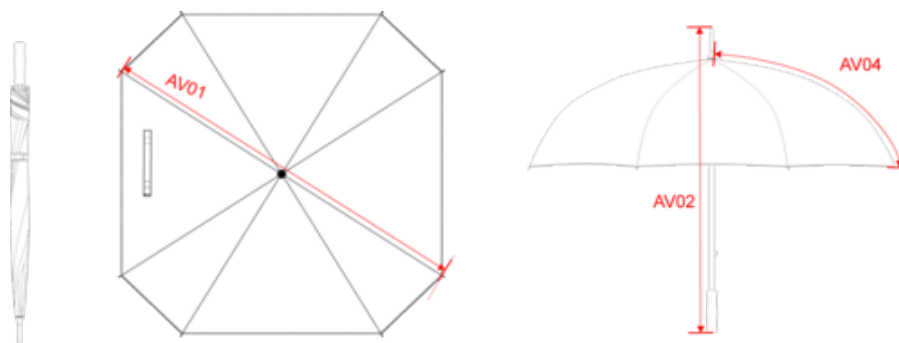

KI2005

Parapluie de golf carré

- Original et élégant.
- Baleines et mât en fibres de verre pour plus de légèreté et de résistance.
- Embouts de baleine et capuchon en polypropylène pour plus de sécurité.

Parapluie de golf carré 30" / (diamètre : 130 cm), ouverture manuelle, baleines et mât en fibres de verre, embout de sécurité, toile en polyester 210T, poignée en éthylène-vinyle acétate (EVA), embouts de baleine et capuchon en polypropylène.

66019990

KI2005

Parapluie de golf carré

Dimensions (cm)

Mesures en cm	One Size
AV01 - Diamètre du parapluie	130.00
AV02 - Hauteur de la tige du parapluie	97.00
AV04 - Longueur panneau du parapluie	75.00

KI2005

Slate Grey

RVB : 92,92,91
Pantone C : 417C
Pantone TCX : 18-0306

White

RVB : 236,236,252
Pantone C : White
Pantone TCX : 11-0601TCX

Logistique

1

20

Sizes	Width (cm)	Height (cm)	Length (cm)	Net weight (kg)	Gross weight (kg)	Pieces/Box	Pieces/Bundle
One Size	16.00	18.00	100.00	10	11	20	0