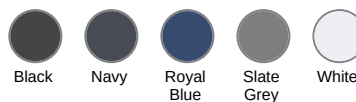

KI2005

Parapluie de golf carré

- Original et élégant.
- Baleines et mât en fibres de verre pour plus de légèreté et de résistance.
- Embouts de baleine et capuchon en polypropylène pour plus de sécurité.

Parapluie de golf carré 30" / (diamètre : 130 cm), ouverture manuelle, baleines et mât en fibres de verre, embout de sécurité, toile en polyester 210T, poignée en éthylène-vinyle acétate (EVA), embouts de baleine et capuchon en polypropylène.

One Size

Tableau équivalence des tailles par pays en dernière page.

Certifications

Informations Complémentaires

Logistique

Pays d'origine

CN - Chine

Code douanier

66019990