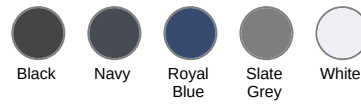

## Paraguas de golf cuadrado

- Original y elegante.
- Varillas y bastón de fibra de vidrio para mayor ligereza y resistencia.
- Varillas con contera y tapa de polipropileno como elemento de seguridad.

Paraguas de golf cuadrado 30" (76 cm) de largo con apertura manual. Eje central y mástil en fibra de vidrio. Puntera de seguridad. Poliéster canopy 210T. Mango de Etileno acetato de vinilo (EVA). Puntas de polipropileno.

### Informacion colores

**Black**

RVB : 35,35,37  
Pantone C : 7690C / Black  
Pantone TCX : 18-4032TCX / 19-4004TCX

**Navy**

RVB : 41,46,56  
Pantone C : 433C  
Pantone TCX : 19-4012TCX

**Royal Blue**

RVB : 33,59,127  
Pantone C : 7687C  
Pantone TCX : 19-3952TCX

**Slate Grey**

RVB : 92,92,91  
Pantone C : 417C  
Pantone TCX : 18-0306

**White**

RVB : 236,236,252  
Pantone C : White  
Pantone TCX : 11-0601TCX