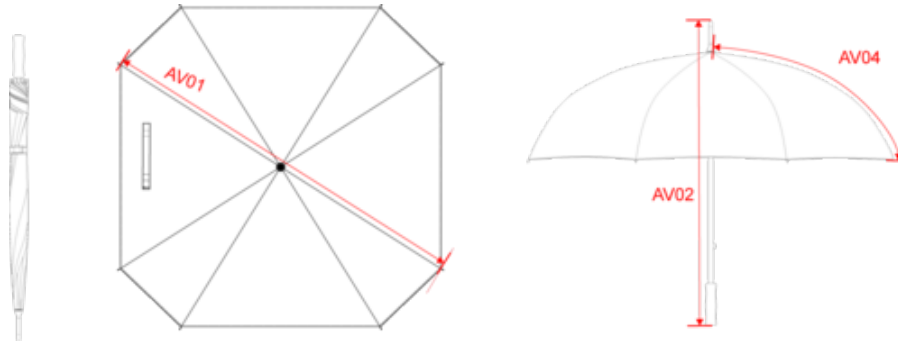

## Paraguas de golf cuadrado

- Original y elegante.
- Varillas y bastón de fibra de vidrio para mayor ligereza y resistencia.
- Varillas con contera y tapa de polipropileno como elemento de seguridad.

Paraguas de golf cuadrado 30" (76 cm) de largo con apertura manual. Eje central y mástil en fibra de vidrio. Puntera de seguridad. Poliéster canopy 210T. Mango de Etileno acetato de vinilo (EVA). Puntas de polipropileno.

## Paraguas de golf cuadrado

### Dimensiones

Measurements in cm	One Size
AV01 - Diameter of the umbrella	130.00
AV02 - Height of the umbrella's shaft	97.00
AV04 - Length of the umbrella's ribs	77.00

KI2005