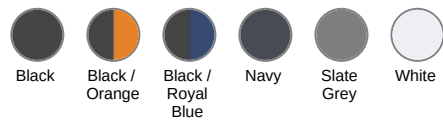

KI2004

Ombrello anti-vento

- Resiste a forti intemperie.
- Asta in fibra di vetro leggera e resistente.
- Puntine delle stecche in polipropilene per non farsi male.

Ombrello da 30 "(76 cm) a coste in poliestere 210 T. Apertura manuale. Albero in fibra di vetro. Manico in etilene vinil acetato (EVA). Punte in polipropilene.

One Size

Certificazioni

Informazioni complementari

Logistica

10

20

CN - Cina

Codice doganale

66019920