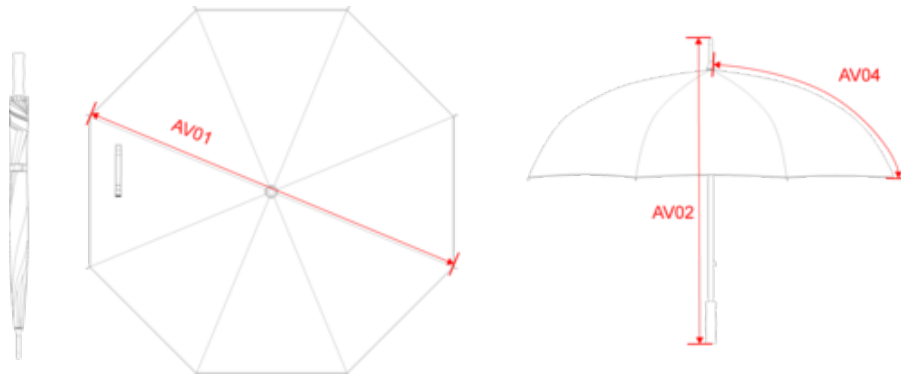

KI2004

Ombrello anti-vento

- Resiste a forti intemperie.
- Asta in fibra di vetro leggera e resistente.
- Puntine delle stecche in polipropilene per non farsi male.

Ombrello da 30 "(76 cm) a coste in poliestere 210 T. Apertura manuale. Albero in fibra di vetro. Manico in etilene vinil acetato (EVA). Punte in polipropilene.

66019920

Dimensioni

Measurements in cm	One Size
AV01 - Diameter of the umbrella	128.00
AV02 - Height of the umbrella's shaft	100.00
AV04 - Length of the umbrella's ribs	73.00

KI2004

Ombrello anti-vento

Informazioni colori