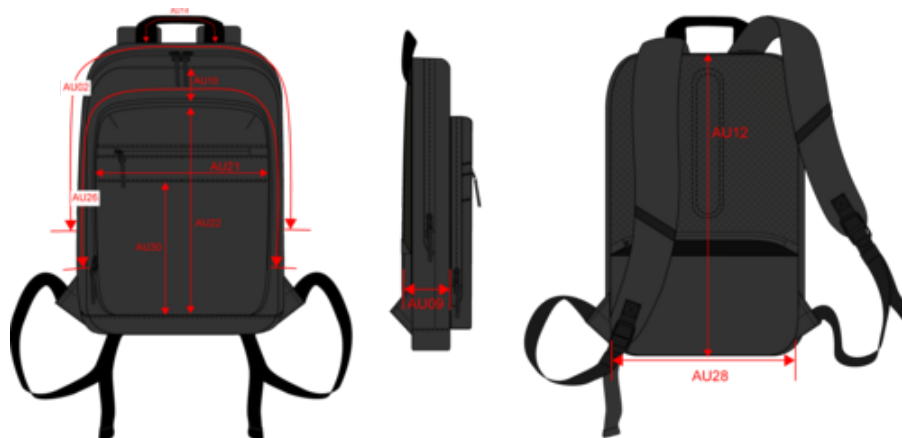

KI0959

Sac à dos business premium

Dimensions (cm)

Mesures en cm	One Size
AU02 - Longueur zip ouverture	69.00
AU09 - Profondeur du bas	6.50
AU10 - Position poche devant sur le devant	6.00
AU12 - Hauteur totale	42.00
AU21 - Largeur poche devant	27.00
AU22 - Hauteur poche devant	30.00
AU28 - Largeur bas	29.00
AU30 - Hauteur empîement bas	20.50