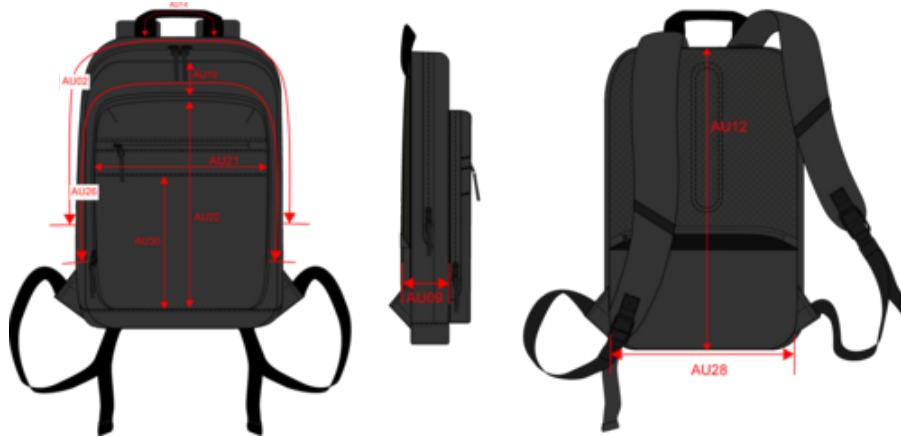

Dimensiones

Measurements in cm	One Size
AU02 - Zipper length of the opening	69.00
AU09 - Depth of bottom part	6.50
AU10 - Front pocket position on front panel	6.00
AU12 - Total height	42.00
AU21 - Front pocket width	27.00
AU22 - Front pocket height	30.00
AU28 - Bottom width	29.00
AU30 - Bottom yoke height	20.50