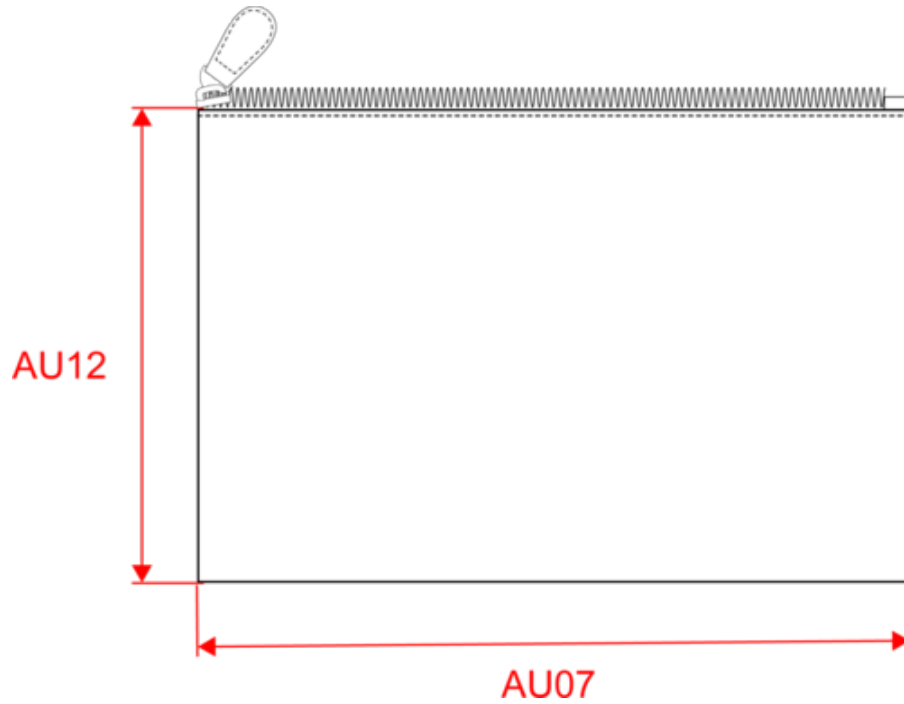

Tableau équivalence des tailles par pays en dernière page.

Certifications

Black

Informations Complémentaires

Logistique

Pays d'origine

CN - Chine

Code douanier

42029298

Dimensions (cm)

Mesures en cm	S	M
AU07 - Largeur totale	20.00	27.00
AU12 - Hauteur totale	15.00	22.00

KI0947

Pochette

Informations Couleurs

Black

RVB : 35,35,37
Pantone C : Black
Pantone TCX : 19-4004TCX