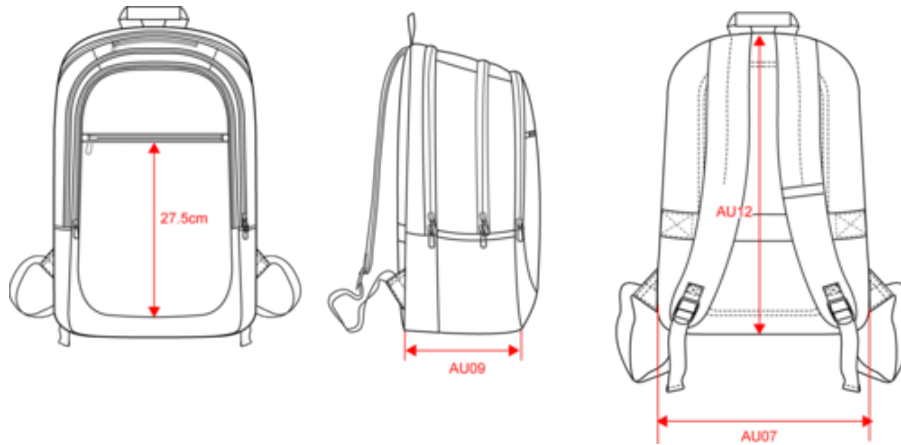

### Dimensions (cm)

Mesures en cm	One Size
AU07 - Largeur totale	32.00
AU09 - Profondeur du bas	17.00
AU12 - Hauteur totale	48.00

KI0941