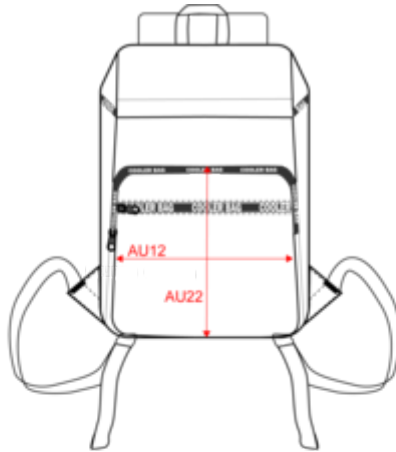

#### Code douanier

Dimensions (cm)

Mesures en cm	One Size
AU07 - Largeur totale	31.00
AU09 - Profondeur du bas	14.50
AU12 - Hauteur totale	51.00
AU24 - Hauteur poignée	6.00

KI0939