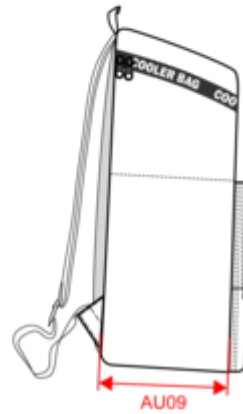

#### Logistique

#### Code douanier

Dimensions (cm)

Mesures en cm	One Size
AU07 - Largeur totale	31.00
AU09 - Profondeur du bas	14.50
AU12 - Hauteur totale	51.00
AU24 - Hauteur poignée	6.00

KI0939