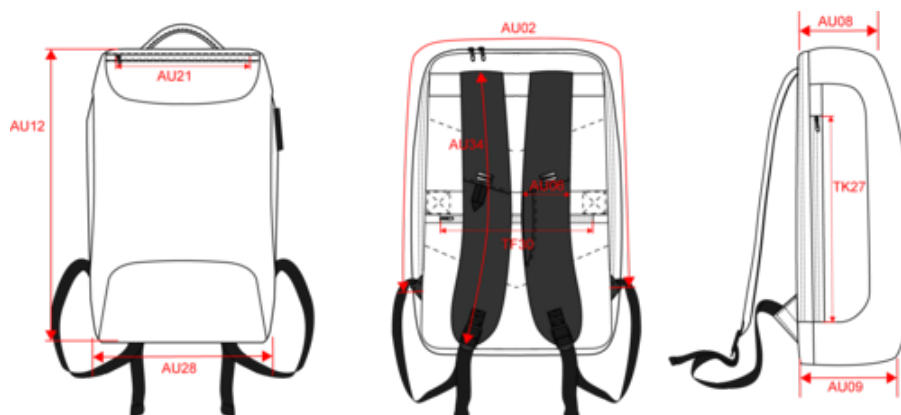

KI0937

Sac à dos business

Dimensions (cm)

Mesures en cm	One Size
AU08 - Profondeur du haut	12.00
AU09 - Profondeur du bas	13.00
AU12 - Hauteur totale	45.00
AU28 - Largeur bas	29.00