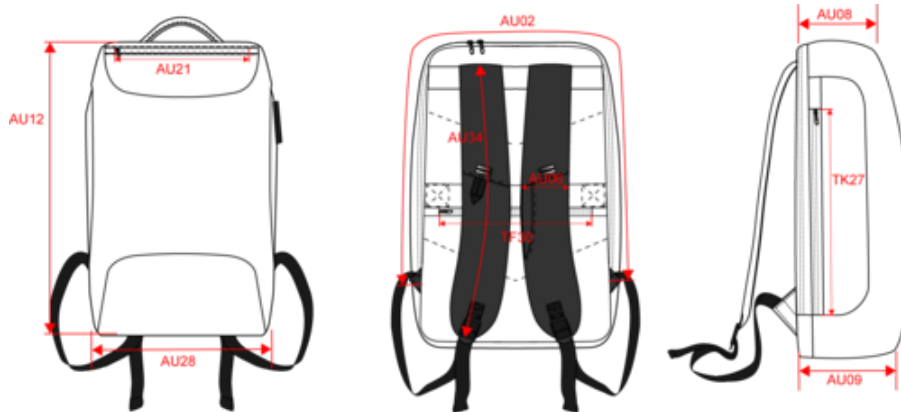

KI0937

Mochila business

- Equipada con cerradura TSA.
- Conector externo (C/USB) con cable interno.
- Compartimento acolchado para ordenador o tablet de hasta 15".

100% poliéster. Exterior semirrígido. Amplio compartimento principal para documentos con gran bolsillo de rejilla con cremallera y compartimento acolchado para portátil (hasta 15") y tableta. El compartimento principal se puede cerrar con una combinación TSA para proteger la mochila contra robos. Conector externo de tipo C y USB con cable interno para conectar la batería externa. Bolsillo lateral interno para el power bank. Bolsillo frontal con cremallera. Bolsillo lateral con cremallera. Banda de sujeción en la parte posterior que permite deslizar la mochila en el tirador de un trolley para facilitar su transporte. Parte posterior y asas acolchadas y transpirables. Bolsillo invisible en la parte posterior, de fácil acceso cuando la mochila está colocada, ideal para guardar de forma segura objetos como pasaportes, billetes de avión o teléfonos. Peso medio en la talla L : 634g.

Certificaciones

Informacion adicional

Logistica

Pais de origen

Codigo de aduanas

Black

Dimensiones

Measurements in cm	One Size
AU08 - Depth of top part	12.00
AU09 - Depth of bottom part	13.00
AU12 - Total height	45.00
AU28 - Bottom width	29.00

KI0937

Mochila business

Informacion colores

Black

RVB : 35,35,37
Pantone C : Black
Pantone TCX : 19-4004TCX

Logistica

6

Sizes	Width (cm)	Height (cm)	Length (cm)	Net weight (kg)	Gross weight (kg)	Pieces/Box	Pieces/Bundle
One Size	56.00000	53.00000	68.00000	4.50000	6.00000	6	0