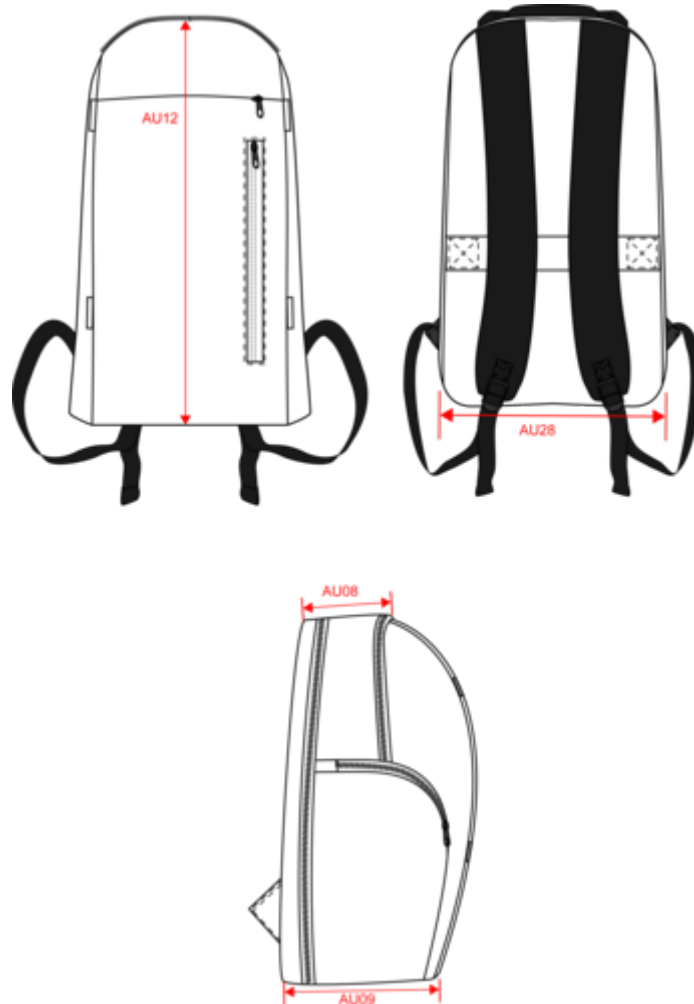

100% polyester. Sac à dos de travail avec matériaux contrastés. Grand compartiment principal pour les documents avec grande poche filet zippée. Compartiment pour ordinateur (jusqu'à 15 pouces) et tablette. Double poche frontale zippée. Deux poches latérales symétriques zippées. Bande adhésive au dos pour permettre de glisser le sac à dos dans les poignées d'un trolley et faciliter son transport. Dos et bretelles matelassés et respirants.

Tableau équivalence des tailles par pays en dernière page.

Certifications

Informations Complémentaires

Logistique

Pays d'origine

Code douanier

Black

Sac à dos business avec support pour ordinateur

Dimensions (cm)

Mesures en cm	One Size
AU08 - Profondeur du haut	12.50
AU09 - Profondeur du bas	16.00
AU12 - Hauteur totale	45.00
AU28 - Largeur bas	29.00

KI0936

Sac à dos business avec support pour ordinateur

Informations Couleurs

Black

RVB : 35,35,37
Pantone C : Black
Pantone TCX : 19-4004TCX

Logistique  10

Sizes	Width (cm)	Height (cm)	Length (cm)	Net weight (kg)	Gross weight (kg)	Pieces/Box	Pieces/Bundle
One Size	33.00	57.00	53.00	7	8	10	0