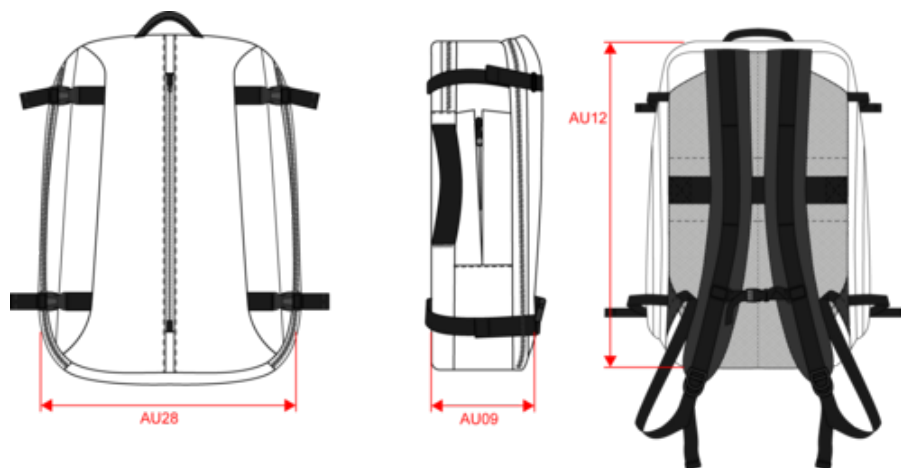

KI0933

Sac à dos business avec support pour ordinateur

- Compartiment arrière rembourré pour ordinateur ou tablette jusqu'à 15".
- Doté d'un connecteur externe C avec câble interne.
- Poche latérale de rangement pour bouteille.

100% polyester. Sac à dos de travail en polyester avec matériaux contrastés. Grande poche frontale zippée. Grand compartiment principal dédiés aux documents avec deux poches en filet. Compartiment arrière rembourré pour ordinateur (jusqu'à 15 pouces) et tablette. Poche latérale pour bouteille. Connecteur externe de type C avec câble interne pour banque d'alimentation. Bande adhésive au dos permettant de glisser le sac à dos dans la poignée d'une valise et de le transporter confortablement. Dos et bretelles rembourrés et respirants.

Sac à dos business avec support pour ordinateur

Dimensions (cm)

Mesures en cm	One Size
AU09 - Profondeur du bas	15.00
AU12 - Hauteur totale	46.00
AU28 - Largeur bas	30.00

KI0933

Sac à dos business avec support pour ordinateur