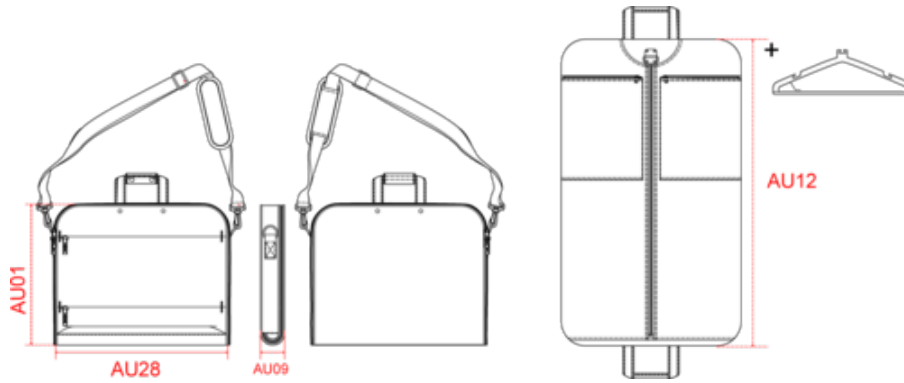

Housse de voyage en polyester 840D. 2 grandes poches devant zippées pour faciliter la sérigraphie / broderie et une petite pour les accessoires. Bandoulière ajustable et amovible avec crochet de suspension et cintre inclus, doublure de protection pour les vêtements et 2 larges poches intérieures.

One Size

Tableau équivalence des tailles par pays en dernière page.

Black

Certifications

Informations Complémentaires

Logistique

Pays d'origine

CN - Chine

Code douanier

42029298

Dimensions (cm)

Mesures en cm	One Size
AU01 - Hauteur côté	45.00
AU09 - Profondeur du bas	8.00
AU12 - Hauteur totale	92.00
AU28 - Largeur bas	55.00

KI0906

Housse de voyage

Informations Couleurs

Black

RVB : 35,35,37
Pantone C : Black
Pantone TCX : 19-4004TCX

Logistique  20

Sizes	Width (cm)	Height (cm)	Length (cm)	Net weight (kg)	Gross weight (kg)	Pieces/Box	Pieces/Bundle
One Size	50.00	45.00	58.00	16	18.2	20	0