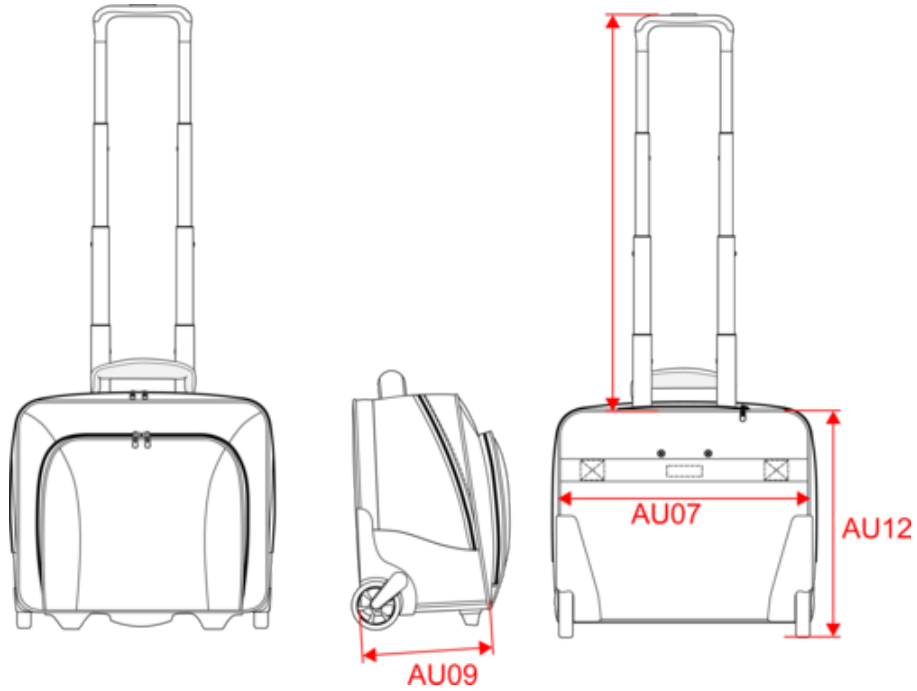

#### Code douanier

42029298

Black

Dimensions (cm)

Mesures en cm	One Size
AU07 - Largeur totale	41.00
AU09 - Profondeur du bas	21.00
AU12 - Hauteur totale	36.00

KI0901