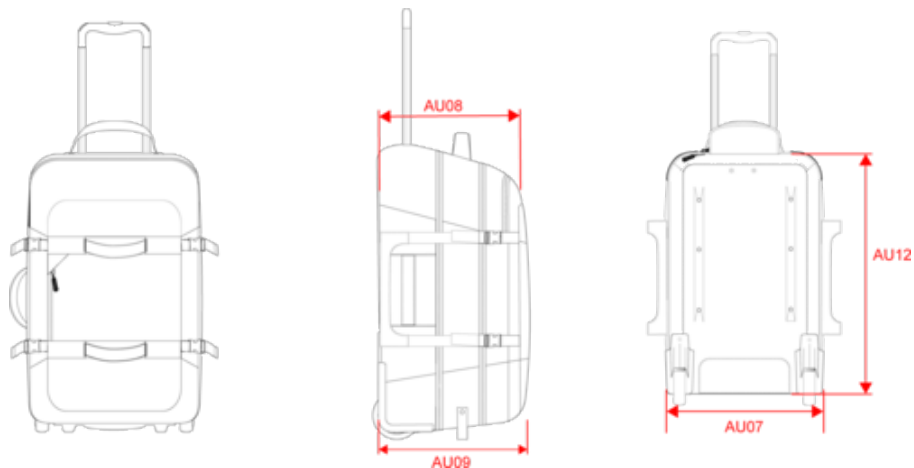

100% polyester. Trolley de taille XL. Double compartiment avec panneau de séparation zippé pour le transformer en un seul grand compartiment. Grande poche frontale avec double poignée. Système de trolley rétractable. Sangles de compression latérales avec grandes boucles. Poignée au niveau des roues qui permet au trolley d'être stable même lorsqu'il est chargé.

Tableau équivalence des tailles par pays en dernière page.

Certifications

Informations Complémentaires

Logistique

Pays d'origine

Code douanier

Black

KI0848

Trolley XL

Dimensions (cm)

Mesures en cm	One Size
AU07 - Largeur totale	42.00
AU08 - Profondeur du haut	30.00
AU09 - Profondeur du bas	30.00
AU12 - Hauteur totale	83.00

KI0848

Trolley XL

Informations Couleurs

Black

RVB : 35,35,37
Pantone C : Black
Pantone TCX : 19-4004TCX

Logistique

1

2

Sizes	Width (cm)	Height (cm)	Length (cm)	Net weight (kg)	Gross weight (kg)	Pieces/Box	Pieces/Bundle
One Size	44.00	45.00	86.00	9.2	11.2	2	1