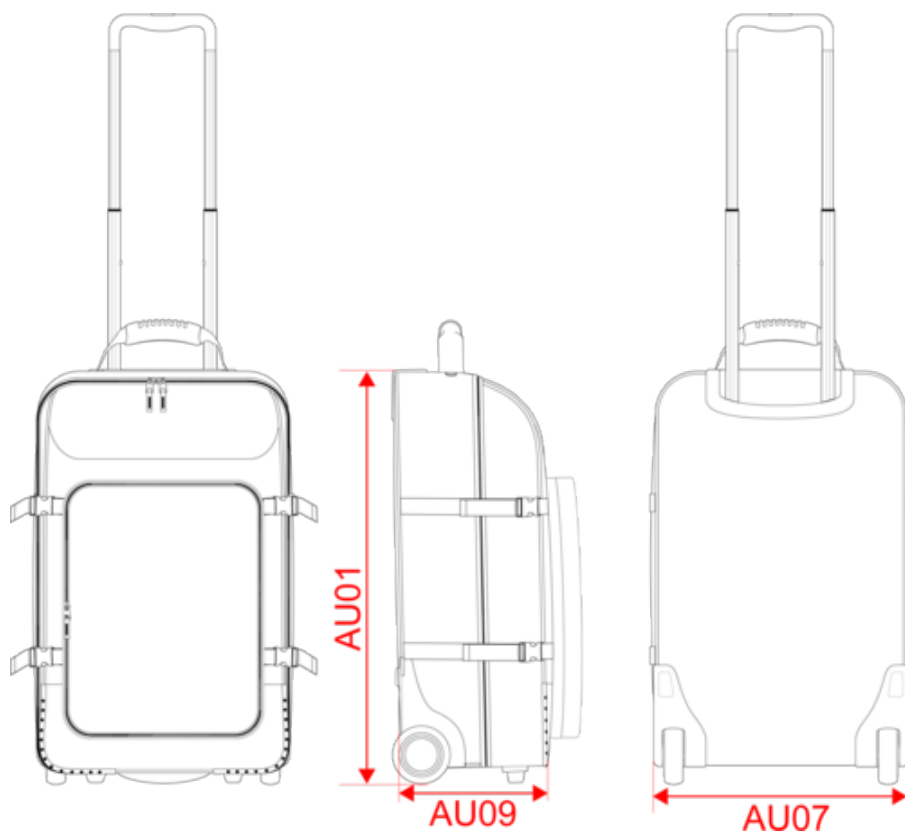

#### Logistique

#### Code douanier

Dimensions (cm)

Mesures en cm	One Size
AU01 - Hauteur côté	55.00
AU07 - Largeur totale	34.00
AU09 - Profondeur du bas	20.00

KI0847