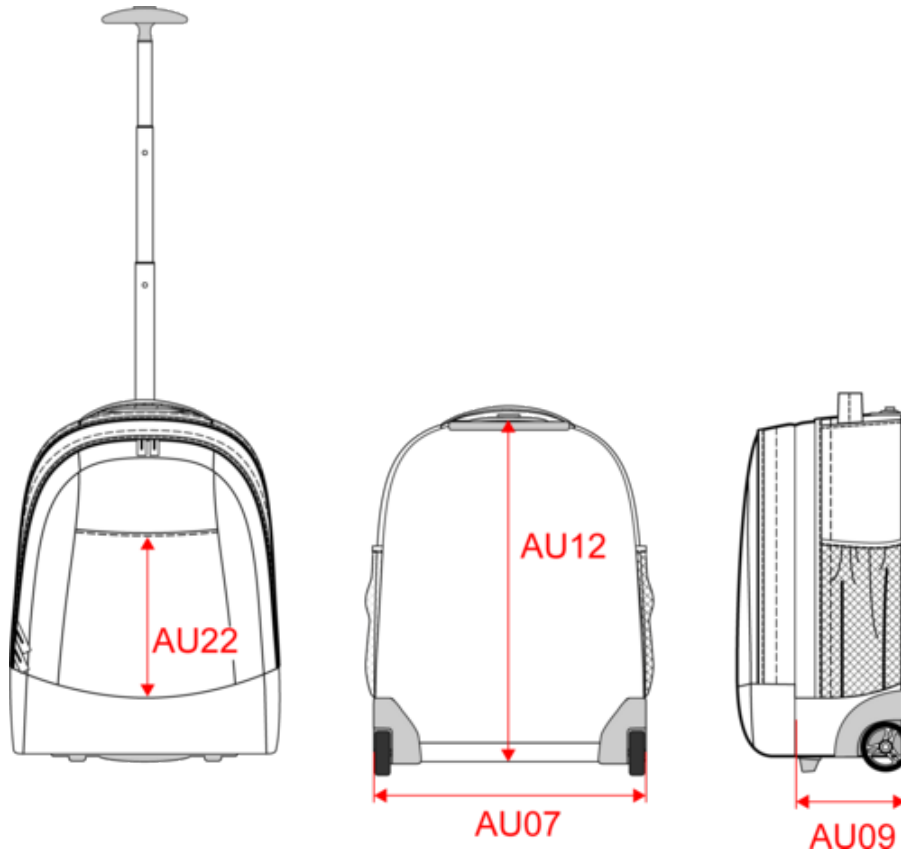

KI0846

Valise cabine Trolley business

- Design et conception business.
- Format bagage cabine.
- Facilité de personnalisation.

Valise Trolley spéciale business avec dimensions adaptées aux cabines des avions. Système trolley dans un élégant aluminium incurvé. Compartiment avant faisant office de porte-documents. Compartiment pour ordinateur portable doublé. Grand compartiment à vêtements. Poche avant 100% personnalisable.

Tableau équivalence des tailles par pays en dernière page.

Certifications

Informations Complémentaires

Logistique

Pays d'origine

Code douanier

Black

Valise cabine Trolley business

Dimensions (cm)

Mesures en cm	One Size
AU07 - Largeur totale	36.50
AU09 - Profondeur du bas	19.00
AU12 - Hauteur totale	44.00
AU22 - Hauteur poche devant	21.00

KI0846

Valise cabine Trolley business

Informations Couleurs

Black

RVB : 35,35,37
Pantone C : Black
Pantone TCX : 19-4004TCX

Logistique

1

6

Sizes	Width (cm)	Height (cm)	Length (cm)	Net weight (kg)	Gross weight (kg)	Pieces/Box	Pieces/Bundle
One Size	39.00	54.00	65.00	9.66	11	6	0