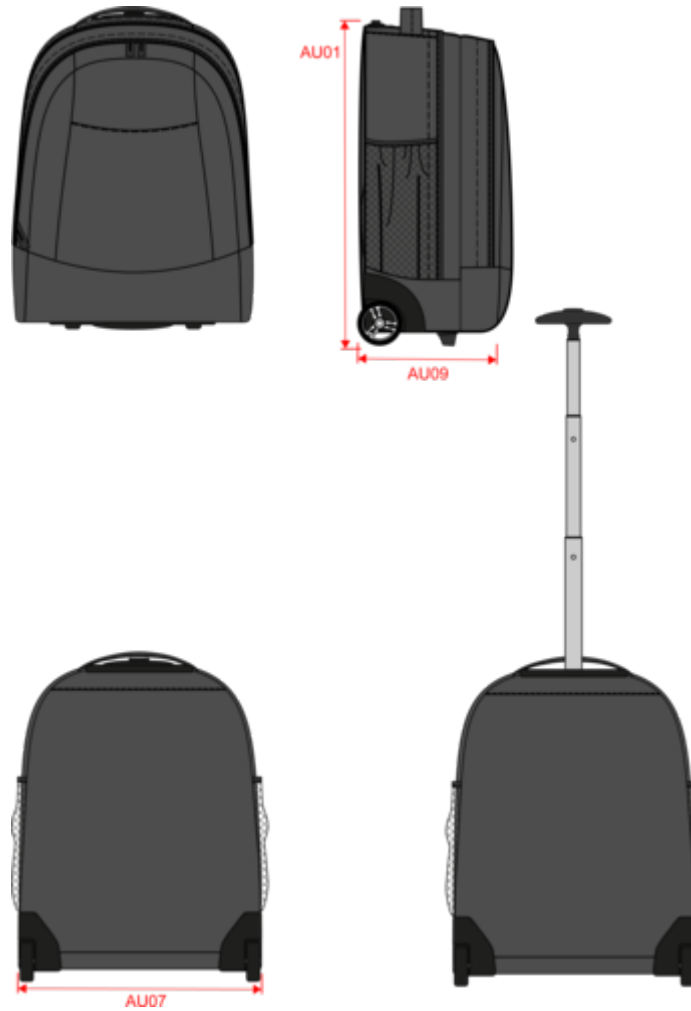

### Dimensiones

Measurements in cm	One Size
AU01 - Side height	44.00
AU07 - Total width	36.50
AU09 - Depth of bottom part	24.00

KI0846