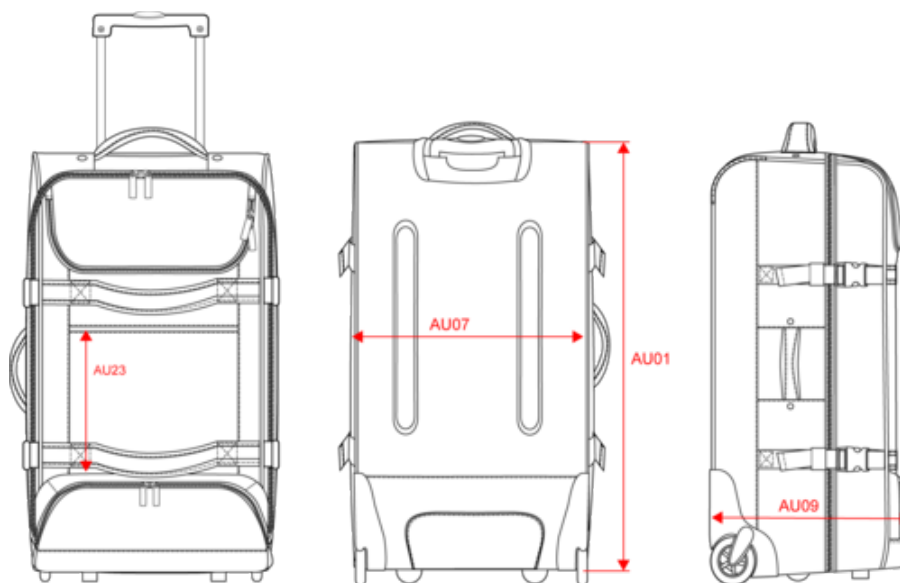

KI0845

Trolley XL

- Grand volume et grande maniabilité.
- Sangles de compression disposées de chaque côté, pour permettre de fixer et compresser du matériel.
- Facilité de personnalisation.

100% polyester. Ouverture en portefeuille. Ouverture supérieure avec grand compartiment facilitant la personnalisation. Sangles de compression latérales. Barres de renfort et protection au dos. Poignées latérales supérieure pour une grande maniabilité, même à pleine charge.

Tableau équivalence des tailles par pays en dernière page.

Black

Certifications

Informations Complémentaires

Logistique

Pays d'origine

CN - Chine

Code douanier

42029298

KI0845

Trolley XL

Dimensions (cm)

Mesures en cm	One Size
AU01 - Hauteur côté	77.00
AU07 - Largeur totale	38.50
AU09 - Profondeur du bas	35.00
AU23 - Hauteur découpe	31.00

KI0845

Trolley XL

Informations Couleurs

Black

RVB : 35,35,37
Pantone C : Black
Pantone TCX : 19-4004TCX

Logistique

1

2

Sizes	Width (cm)	Height (cm)	Length (cm)	Net weight (kg)	Gross weight (kg)	Pieces/Box	Pieces/Bundle
One Size	42.00	45.00	80.00	7.6	8.6	2	0