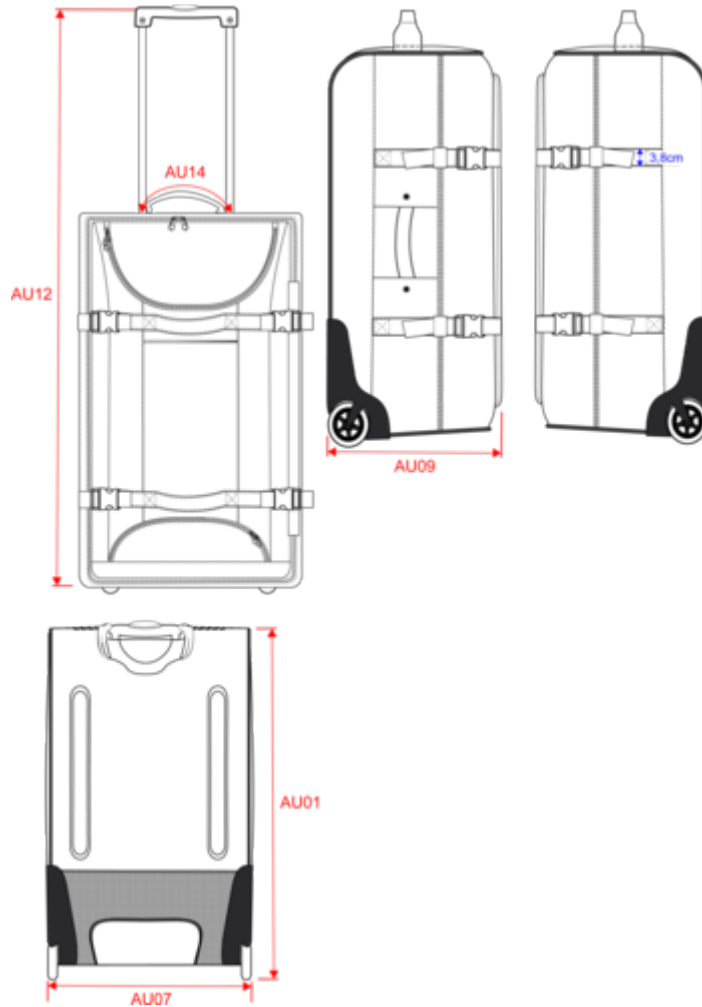

KI0845

Trolley XL

- Gran volumen y muy fácil de maniobrar.
- Correas de compresión a ambos lados, para poder fijar y comprimir mejor el material.
- Personalización sencilla.

100% poliéster. Apertura de la cartera. Apertura en la parte superior con un gran compartimento para facilitar la personalización. Correas de compresión laterales. Barras de refuerzo y protección de la espalda. Las asas laterales superiores facilitan el manejo, incluso cuando está completamente cargada. Peso medio en la talla L : 4130g.

Certificaciones

Informacion adicional

Logistica

Pais de origen

CN - China

Codigo de aduanas

42029298

Dimensiones

Measurements in cm	One Size
AU01 - Side height	77.00
AU07 - Total width	38.50
AU09 - Depth of bottom part	35.00
AU12 - Total height	107.00
AU14 - Handle length	23.50

KI0845

Trolley XL

Informacion colores

Black

RVB : 35,35,37
Pantone C : Black
Pantone TCX : 19-4004TCX

Logistica

1

2

Sizes	Width (cm)	Height (cm)	Length (cm)	Net weight (kg)	Gross weight (kg)	Pieces/Box	Pieces/Bundle
One Size	42.00000	53.00000	80.00000	0.00000	0.00000	2	0