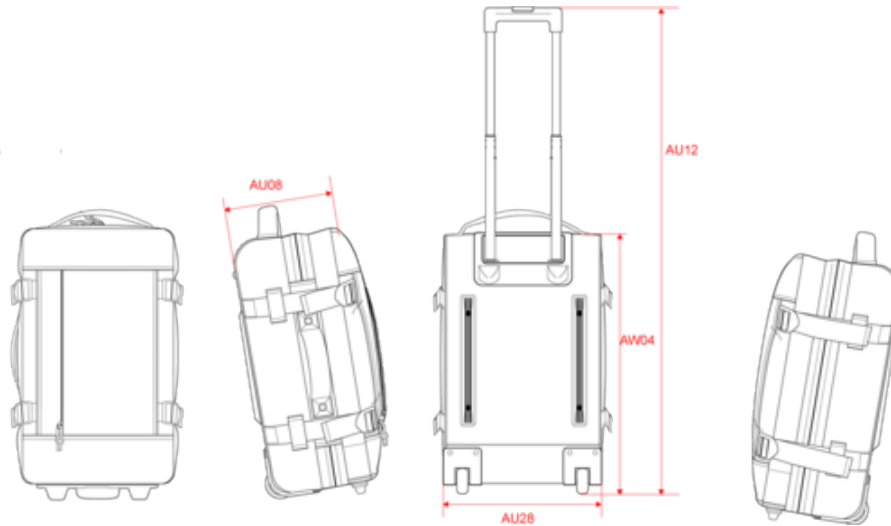

KI0830

Sac trolley cabine

- Format cabine.
- Grande poche zippée à l'avant pour faciliter la personnalisation.
- Volume ajustable grâce aux sangles de compression extérieures.

Sac trolley cabine en polyester 600D avec grande poche zippée à l'avant pour faciliter la personnalisation. Deux compartiments internes avec sangles de maintien. Système de trolley rétractable. Sangles de compression extérieures pour ajuster le volume. Base avec renforcement en relief et points d'arrêt sur les poignées.

Tableau équivalence des tailles par pays en dernière page.

Certifications

Informations Complémentaires

Logistique

Pays d'origine

CN - Chine

Code douanier

42029298

Black

Navy

Dimensions (cm)

Mesures en cm	One Size
AU08 - Profondeur du haut	22.00
AU12 - Hauteur totale	103.50
AU28 - Largeur bas	30.00
AW04 - Hauteur coté	52.00

KI0830

Sac trolley cabine

Informations Couleurs

Black

RVB : 35,35,37
Pantone C : Black
Pantone TCX : 19-4004TCX

Navy

RVB : 41,46,56
Pantone C : 433C
Pantone TCX : 19-4012TCX

Logistique

1

4

Sizes	Width (cm)	Height (cm)	Length (cm)	Net weight (kg)	Gross weight (kg)	Pieces/Box	Pieces/Bundle
One Size	35.00	30.00	65.00	9	10	4	0