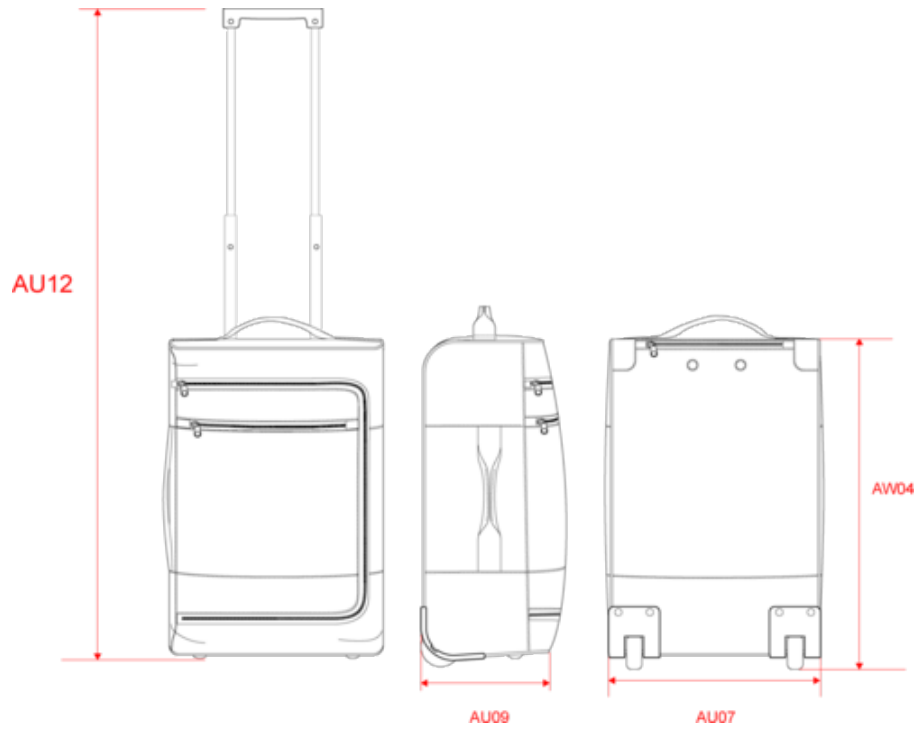

#### Code douanier

42029298

Black

Dark Grey

Dimensions (cm)

Mesures en cm	One Size
AU07 - Largeur totale	32.00
AU09 - Profondeur du bas	19.50
AU12 - Hauteur totale	104.00

KI0828