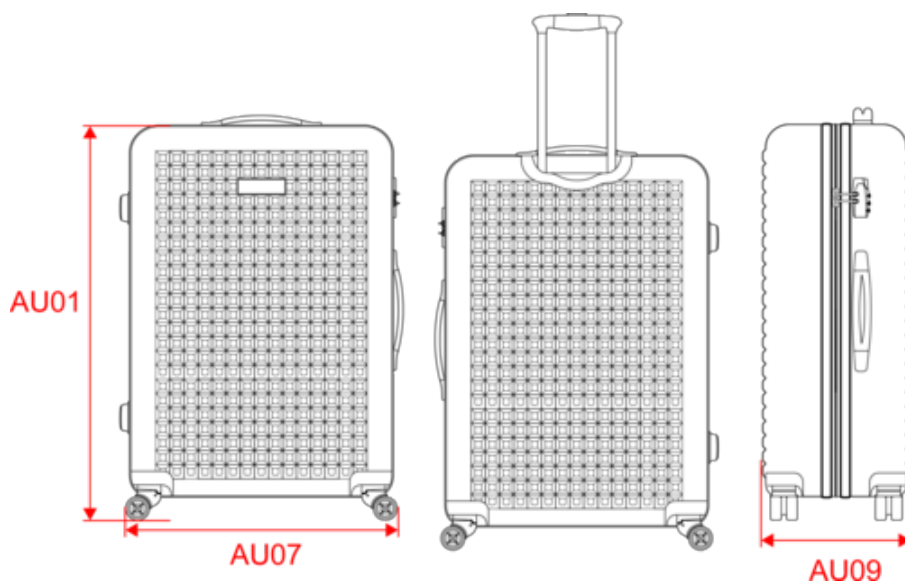

#### Code douanier

42021250

Anthracite

Dimensions (cm)

Mesures en cm	One Size
AU01 - Hauteur côté	75.00
AU07 - Largeur totale	50.00
AU09 - Profondeur du bas	28.00

KI0808

## Trolley grande taille