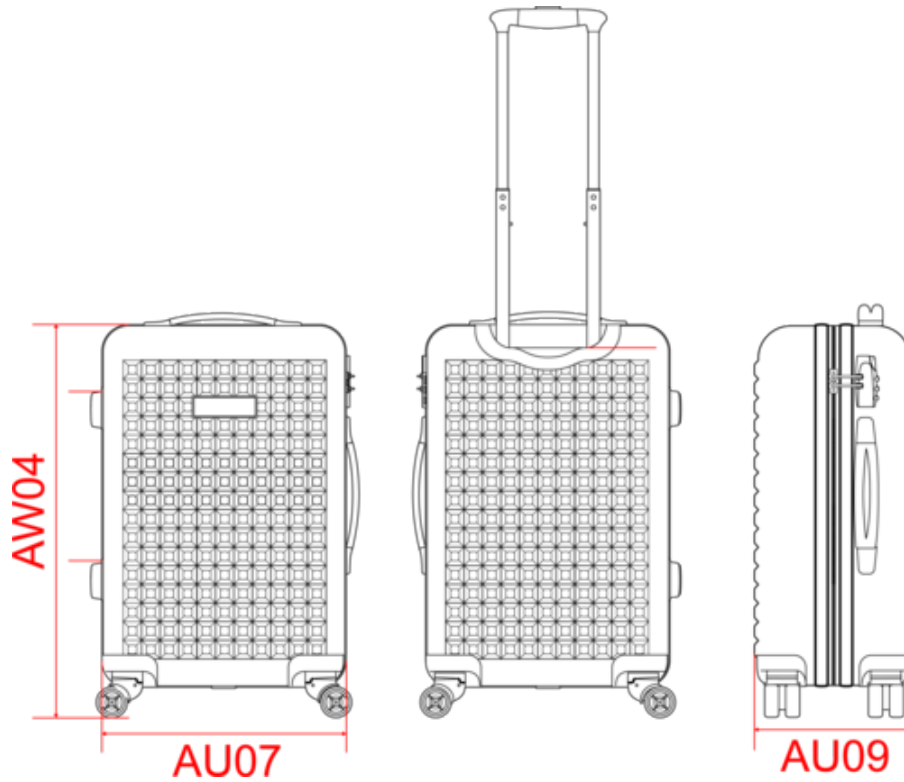

KI0807

Trolley PC cabine

- Très haute qualité et design exclusif.
- Format bagage cabine.
- Possibilité de personnalisation sur plaque en métal amovible.

Valise trolley taille cabine en polycarbonate très haute qualité, 4 roues doubles, design exclusif, divers rangements à l'intérieur, fermeture sur le côté cadenassée. Possibilité de personnalisation sur plaque en métal amovible. Poids moyen : 2800 g.

Anthracite Black

Dimensions (cm)

Mesures en cm	One Size
AU07 - Largeur totale	35.00
AU09 - Profondeur du bas	21.00
AW04 - Hauteur coté	55.00

KI0807

Trolley PC cabine

Informations Couleurs

Anthracite

RVB : 45,55,60
Pantone C : 7540C
Pantone TCX : 19-3910TCX

Black

RVB : 35,35,37
Pantone C : Black
Pantone TCX : 19-4004TCX

Logistique

1

Sizes	Width (cm)	Height (cm)	Length (cm)	Net weight (kg)	Gross weight (kg)	Pieces/Box	Pieces/Bundle
One Size	24.00000	58.00000	39.00000	1.00000	4.00000	1	0