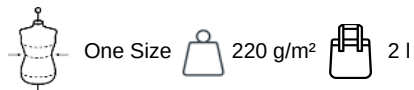

KI0753

Sac porte-tapis pour Yoga

- Sac de yoga tendance à la mode yogi, facile à personnaliser.
- Ouverture et fermeture rapide et facile.
- Se plie et se range facilement après utilisation.

100% coton. Sac en coton pour emporter votre tapis de yoga ou pilates. Fermeture coulissante.

Tableau équivalence des tailles par pays en dernière page.

Certifications

Informations Complémentaires

Logistique

Pays d'origine

Code douanier

Dimensions (cm)

Mesures en cm	One Size
AU12 - Hauteur totale	77.00
AU18 - Hauteur totale bretelle	63.00
AU28 - Largeur bas	29.00
AU30 - Hauteur empiècement bas	23.50