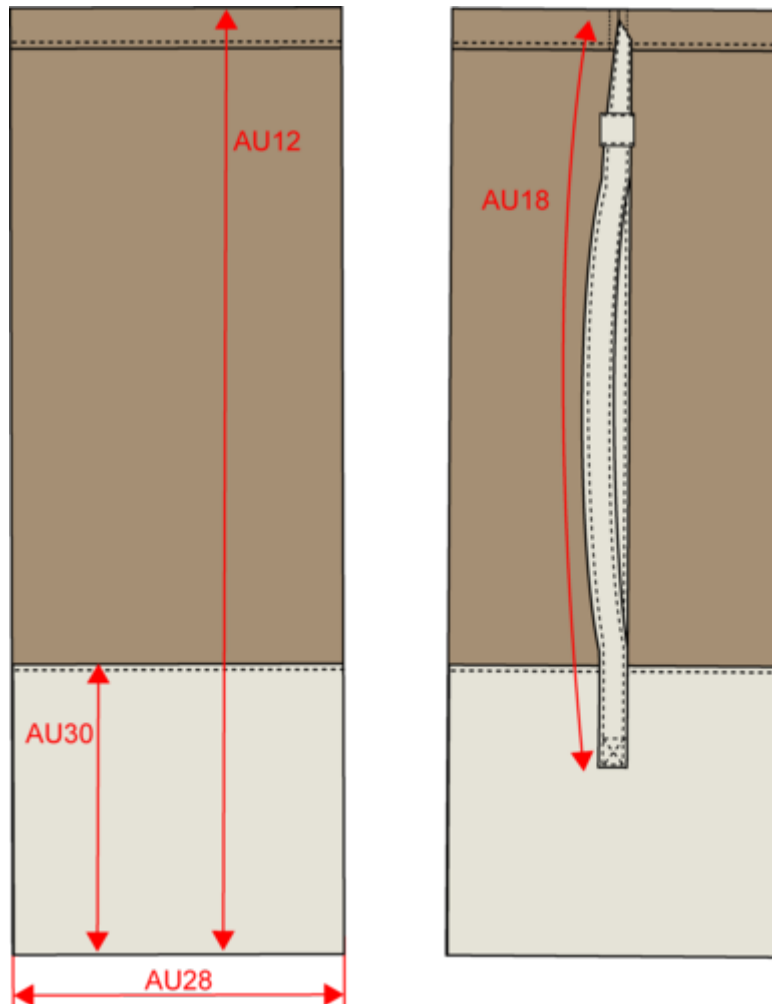

Tableau équivalence des tailles par pays en dernière page.

Certifications

Informations Complémentaires

Logistique

Pays d'origine

Code douanier

Dimensions (cm)

Mesures en cm	One Size
AU12 - Hauteur totale	77.00
AU18 - Hauteur totale bretelle	63.00
AU28 - Largeur bas	29.00
AU30 - Hauteur empiècement bas	23.50

RVB : 229,227,215

Pantone C : 7534C

Pantone TCX : 12-0404TCX

Logistique

1

50

Sizes	Width (cm)	Height (cm)	Length (cm)	Net weight (kg)	Gross weight (kg)	Pieces/Box	Pieces/Bundle
One Size	32.00	40.00	42.00	8.7	11.2	50	1