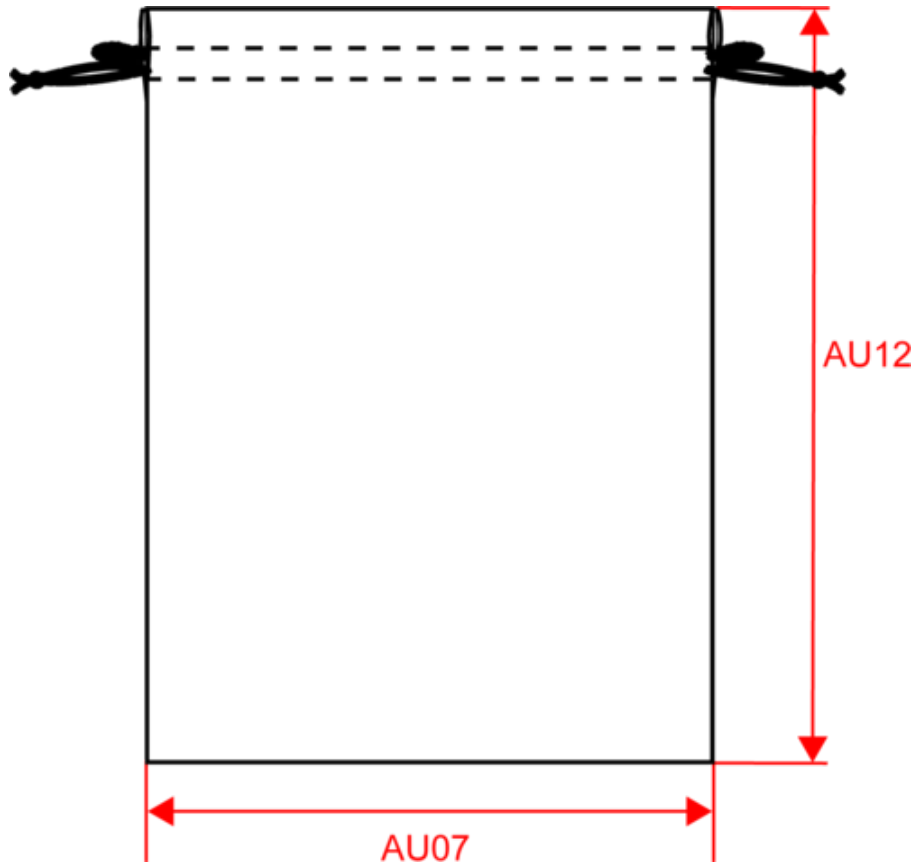

Sac fourre-tout avec fermeture à cordons coulissants

Dimensions (cm)

Mesures en cm	XS	S	M	L	XL
AU07 - Largeur totale	10.00	14.00	20.00	25.00	30.00
AU12 - Hauteur totale	15.00	23.00	26.00	32.00	44.00

KI0750

Sac fourre-tout avec fermeture à cordons coulissants

Informations Couleurs

Natural

RVB : 229,227,215
Pantone C : 7534C
Pantone TCX : 12-0404TCX

Logistique

Sizes	Width (cm)	Height (cm)	Length (cm)	Net weight (kg)	Gross weight (kg)	Pieces/Box	Pieces/Bundle
XS	26.00000	28.00000	34.00000	4.50000	7.00000	500	0
S	32.00000	25.00000	50.00000	7.60000	10.00000	400	0
M	42.00000	18.00000	54.00000	7.50000	8.86000	300	0
L	39.00000	18.00000	50.00000	7.00000	8.20000	200	0
XL	32.00000	20.00000	46.00000	6.90000	9.40000	130	1