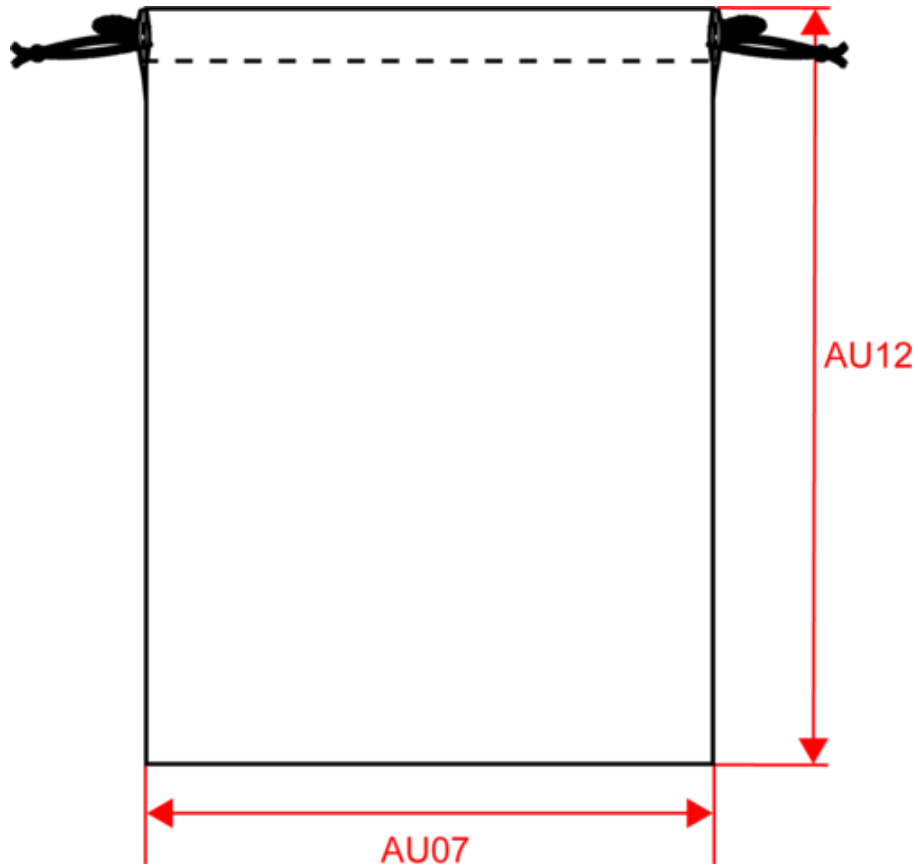

KI0747

Bolsa algodón cierre cordón

- Resistente y fácil de personalizar.
- Cierre de cordón estético y práctico.
- Modelo grande.

100% algodón, bolsa con cierre de cordón. Peso medio en la talla L : 130g.

Certificaciones

Información adicional

Logística

País de origen

Código de aduanas

Dimensiones

Measurements in cm	S	M	L	XL
AU07 - Total width	13.00	23.00	38.00	40.00
AU12 - Total height	15.00	25.00	45.00	62.00

RVB : 229,227,215
Pantone C : 7534C
Pantone TCX : 12-0404TCX

Logistica

1

100

Sizes	Width (cm)	Height (cm)	Length (cm)	Net weight (kg)	Gross weight (kg)	Pieces/Box	Pieces/Bundle
S	34.00	26.00	30.00	5.70000	8.20000	300	0
M	27.00	40.00	50.00	10.00000	12.50000	200	1
L	42.00	22.00	48.00	10.50000	12.50000	100	1
XL	33.00	40.00	44.00	7.20000	9.20000	50	1