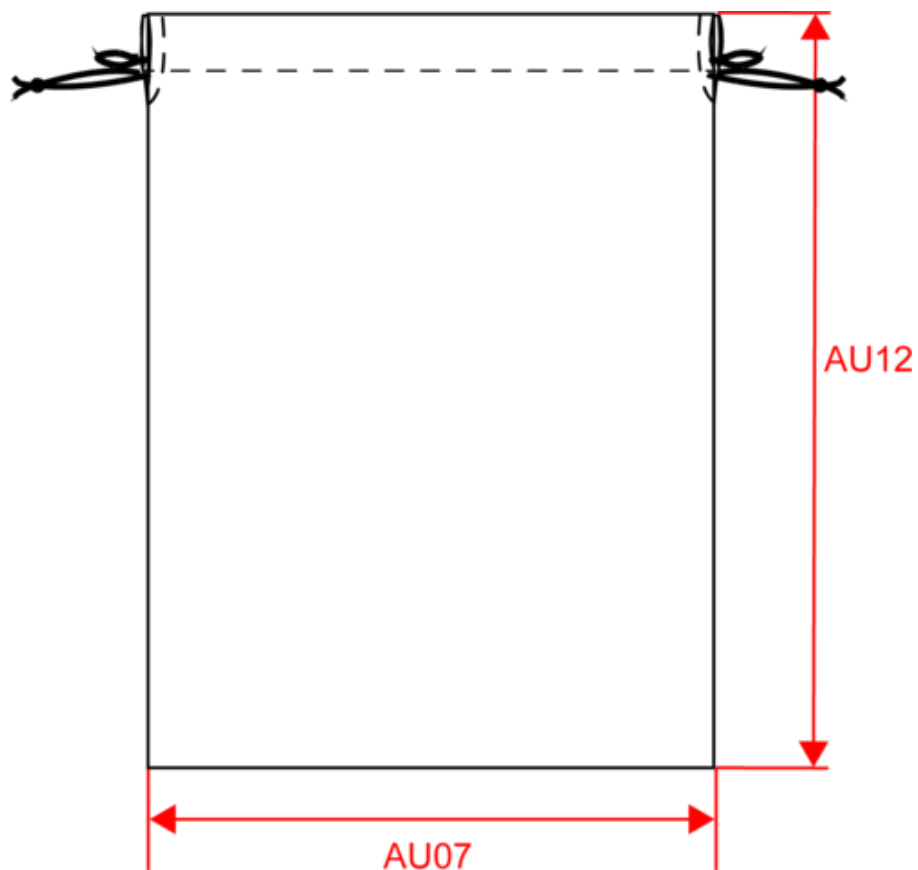

Informations Complémentaires

Logistique

Pays d'origine

Code douanier

KI0735

Sac avec cordon motifs de Noël

Dimensions (cm)

Mesures en cm	One Size
AU07 - Largeur totale	38.00
AU12 - Hauteur totale	44.00