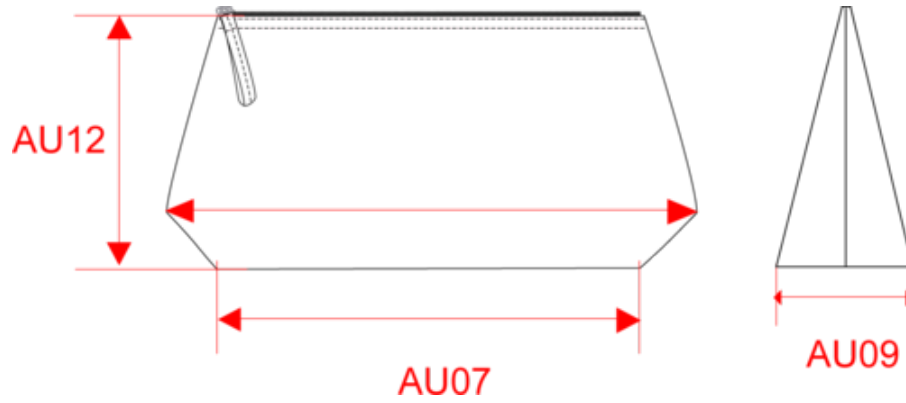

### Dimensions (cm)

Mesures en cm	One Size
AU07 - Largeur totale	26.00
AU09 - Profondeur du bas	5.00
AU12 - Hauteur totale	12.00

KI0728